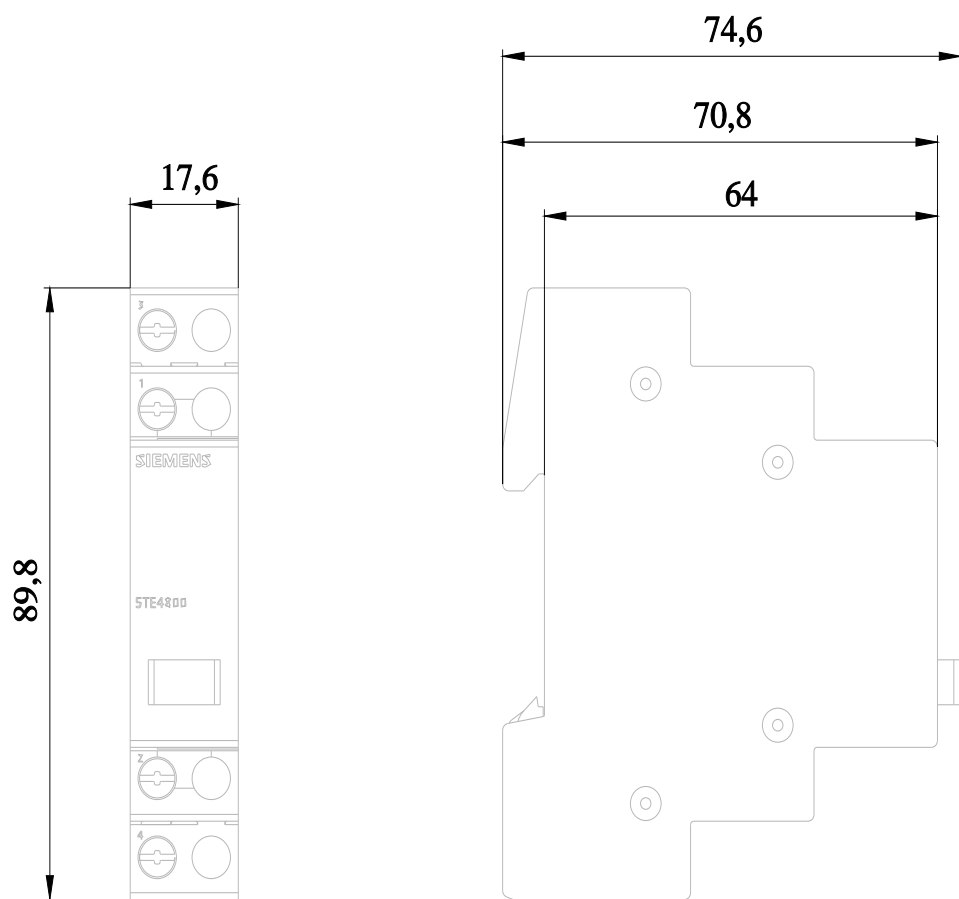

Ostatnia zmiana:

4.04.2022