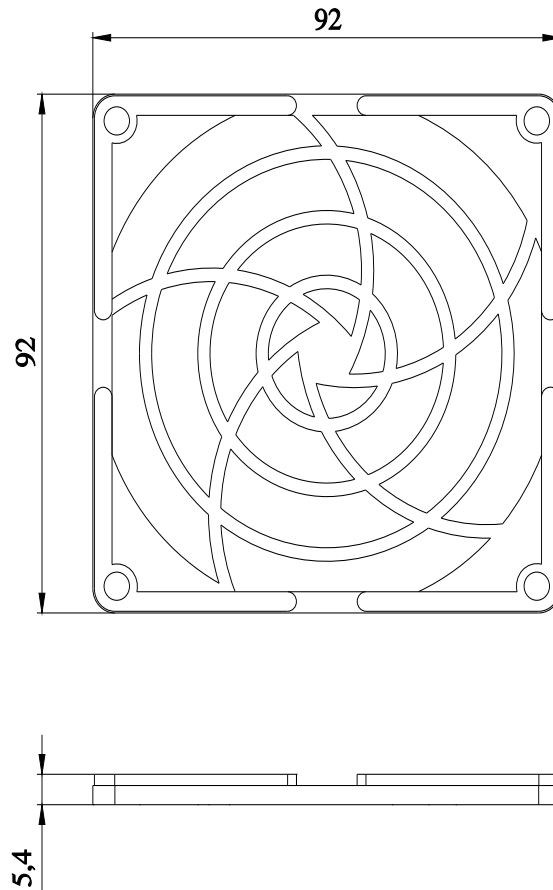

Informacje dotyczące opakowania

[Informacje dotyczące opakowania](#)

Information- and Downloadcenter

<https://www.siemens.com/ic10>

Industry Mall (System zamawiania online)

<https://mall.industry.siemens.com/mall/pl/pl/Catalog/product?mlfb=3RW5985-0FC00>

CAX-Online-Generator

<http://support.automation.siemens.com/WWW/CAXorder/default.aspx?lang=en&mlfb=3RW5985-0FC00>

Service&Support

<https://support.industry.siemens.com/cs/ww/en/ps/3RW5985-0FC00>

Image database (product images, 2D dimension drawings, 3D models, device circuit diagrams, EPLAN macros, ...)

<http://www.automation.siemens.com/bilddb/cax_de.aspx?mlfb=3RW5985-0FC00&lang=en>

Charakterystyka: Zachowanie wyzwalania, I²t, prąd przewodzenia

<https://support.industry.siemens.com/cs/ww/en/ps/3RW5985-0FC00/char>

Charakterystyka: wysokość montażu

<http://www.automation.siemens.com/bilddb/index.aspx?view=Search&mlfb=3RW5985-0FC00&objecttype=14&gridview=view1>

Simulations Tool für Sanftstarter (STS)

<https://support.industry.siemens.com/cs/ww/en/view/101494917>

Ostatnia zmiana:

22.02.2025