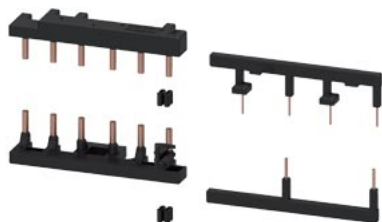

Zestaw montażowy okablowania do przyłącza śrubowego elektryczny i mechaniczny w zestawie mechaniczna Blokada do rozruszników nawrotnych wielkość S0

Nazwa markowa produktu	SIRIUS
kategoria produktu	Moduły okablowania, złączki i zestawy montażowe
oznaczenie produktu	Zestaw łączeniowy
wykonanie produktu	Napięcie sterujące stycznika: AC i DC
oznaczenie typu produktu	3RA29
Ogólne dane techniczne	
Wielkość stycznika	S0
Dyrektywa RoHS (data)	10/01/2009
Waga	0,09 kg
liczba biegunów	3
Instalacja/ Mocowanie/ Wymiary	
rodzaj montażu	mocowanie śrubowe
Zezwolenia Certyfikaty	
General Product Approval	Marine / Shipping