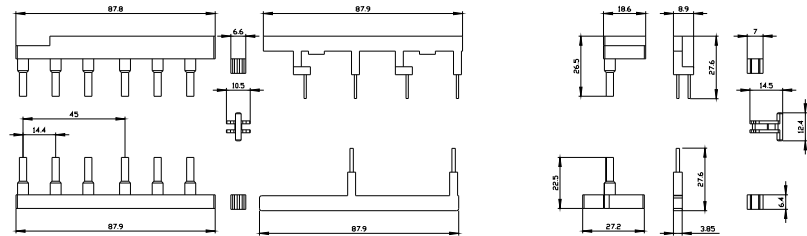

Ostatnia zmiana:

27.02.2025