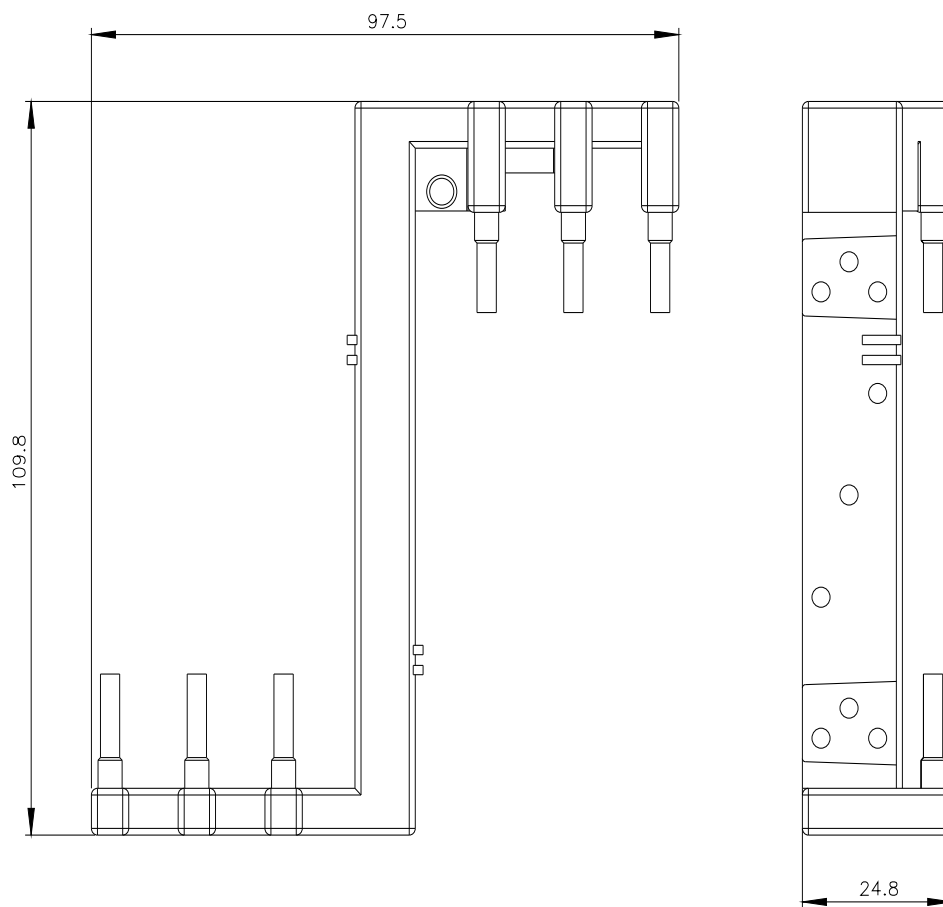

<https://mall.industry.siemens.com/mall/pl/pl/Catalog/product?mlfb=3RA2926-1A>

CAX-Online-Generator

<http://support.automation.siemens.com/WW/CAXorder/default.aspx?lang=en&mlfb=3RA2926-1A>

Service&Support

<https://support.industry.siemens.com/cs/ww/en/ps/3RA2926-1A>

Image database (product images, 2D dimension drawings, 3D models, device circuit diagrams, EPLAN macros, ...)

<http://www.automation.siemens.com/bilddb/cax_de.aspx?mlfb=3RA2926-1A&lang=en>

Ostatnia zmiana:

27.02.2025