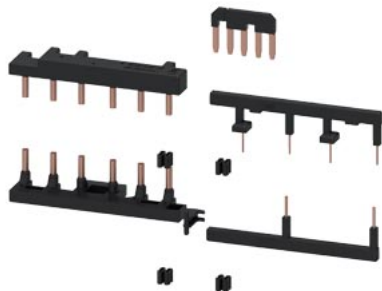

Zestaw montażowy okablowania do przyłącza śrubowego elektryczny i mechaniczny w zestawie mechaniczna Blokada rozrusznika YD wielkość S0

Nazwa markowa produktu	SIRIUS
kategoria produktu	Moduły okablowania, złączki i zestawy montażowe
oznaczenie produktu	Zestaw łączeniowy
wykonanie produktu	Napięcie sterujące stycznika: AC i DC
oznaczenie typu produktu	3RA29
Ogólne dane techniczne	
Wielkość stycznika	S0
Dyrektywa RoHS (data)	10/01/2009
Waga	0,099 kg
liczba biegunów	3
Instalacja/ Mocowanie/ Wymiary	
rodzaj montażu	mocowanie śrubowe
Zezwolenia Certyfikaty	
General Product Approval	Test Certificates