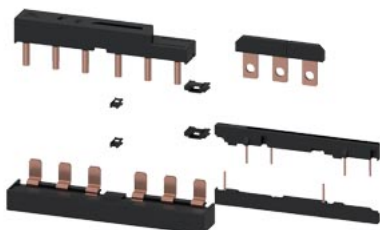

Zestaw montażowy okablowania przyłącze śrubowe, elektryczny do rozrusznika gwiazda-trójkąt wielkość S3, S3, S3

Nazwa markowa produktu	SIRIUS
kategoria produktu	Moduły okablowania, złączki i zestawy montażowe
oznaczenie produktu	Zestaw łączeniowy
wykonanie produktu	Napięcie sterujące stycznika: AC i DC
oznaczenie typu produktu	3RA29

Ogólne dane techniczne

element składowy produktu moduł okablowania dolny	Tak
element składowy produktu moduł okablowania górny	Tak
wielkość wyłącznika	S3
Wielkość stycznika	S3
Dyrektywa RoHS (data)	07/01/2006
Waga	0,315 kg
liczba biegunów	3