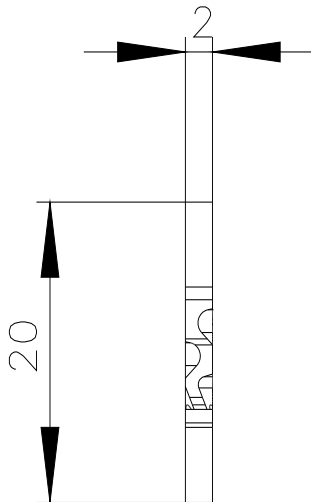

Klucz do przełącznika kluczykowego RONIS, nr zamka SB30

Nazwa markowa produktu	SIRIUS ACT
oznaczenie produktu	Klucz
wykonanie produktu	Ronis
oznaczenie typu produktu	3SU1
<b>Element uruchamiający</b>	
Numer klucza	SB30
<b>Ogólne dane techniczne</b>	
Dyrektywa RoHS (data)	10/01/2014
Waga	7 g
<b>Warunki środowiska</b>	
temperatura otoczenia	70 ... -25 °C
<ul style="list-style-type: none"> <li>• podczas pracy</li> <li>• podczas magazynowania i transportu</li> </ul>	-40 ... +80 °C
Kategoria środowiskowa podczas pracy zg. z IEC 60721	3M6, 3S2, 3B2, 3C3, 3K6 (w przypadku względnej wilgotności powietrza w zakresie 10 ... 95%)
<b>Environmental footprint</b>	
deklaracja środowiskowa produktu (EPD)	Tak
współczynnik ocieplenia globalnego [eq CO <sub>2</sub> ] ogółem	0,593 kg
współczynnik ocieplenia globalnego [eq CO <sub>2</sub> ] podczas produkcji	0,625 kg
współczynnik ocieplenia globalnego [eq CO <sub>2</sub> ] podczas eksploatacji	0,235 kg
współczynnik ocieplenia globalnego [eq CO <sub>2</sub> ] po End of Life	-0,267 kg
<b>Instalacja/ Mocowanie/ Wymiary</b>	
wysokość	20 mm
szerokość	2 mm
głębokość	41,7 mm
<b>Akcesoria</b>	
materiał akcesorium	Metal
kolor akcesorium	Srebrny
<b>Zezwolenia Certyfikaty</b>	
General Product Approval	Test Certificates

Image database (product images, 2D dimension drawings, 3D models, device circuit diagrams, EPLAN macros, ...)

[http://www.automation.siemens.com/bilddb/cax\\_de.aspx?mlfb=3SU1950-0FB80-0AA0&lang=en](http://www.automation.siemens.com/bilddb/cax_de.aspx?mlfb=3SU1950-0FB80-0AA0&lang=en)