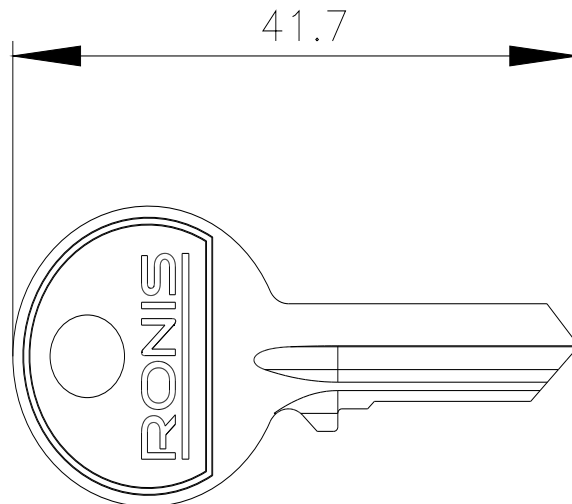

Klucz do przełącznika kluczykowego RONIS, nr zamka SB30

Nazwa markowa produktu	SIRIUS ACT
oznaczenie produktu	Klucz
wykonanie produktu	Ronis
oznaczenie typu produktu	3SU1
<b>Element uruchamiający</b>	
Numer klucza	SB30
<b>Ogólne dane techniczne</b>	
Dyrektywa RoHS (data)	10/01/2014
Waga	7 g
<b>Warunki środowiska</b>	
temperatura otoczenia	70 ... -25 °C
<ul style="list-style-type: none"> <li>• podczas pracy</li> <li>• podczas magazynowania i transportu</li> </ul>	-40 ... +80 °C
Kategoria środowiskowa podczas pracy zg. z IEC 60721	3M6, 3S2, 3B2, 3C3, 3K6 (w przypadku względnej wilgotności powietrza w zakresie 10 ... 95%)
<b>Environmental footprint</b>	
deklaracja środowiskowa produktu (EPD)	Tak
współczynnik ocieplenia globalnego [eq CO <sub>2</sub> ] ogółem	0,593 kg
współczynnik ocieplenia globalnego [eq CO <sub>2</sub> ] podczas produkcji	0,625 kg
współczynnik ocieplenia globalnego [eq CO <sub>2</sub> ] podczas eksploatacji	0,235 kg
współczynnik ocieplenia globalnego [eq CO <sub>2</sub> ] po End of Life	-0,267 kg
<b>Instalacja/ Mocowanie/ Wymiary</b>	
wysokość	20 mm
szerokość	2 mm
głębokość	41,7 mm
<b>Akcesoria</b>	
materiał akcesorium	Metal
kolor akcesorium	Srebrny
<b>Zezwolenia Certyfikaty</b>	
General Product Approval	Test Certificates

Image database (product images, 2D dimension drawings, 3D models, device circuit diagrams, EPLAN macros, ...)

[http://www.automation.siemens.com/bilddb/cax\\_de.aspx?mlfb=3SU1950-0FB80-0AA0&lang=en](http://www.automation.siemens.com/bilddb/cax_de.aspx?mlfb=3SU1950-0FB80-0AA0&lang=en)