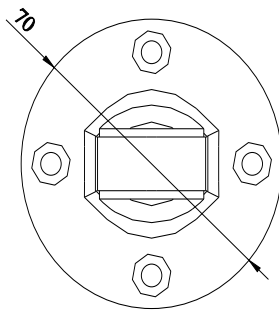

Ostatnia zmiana:

12.03.2024