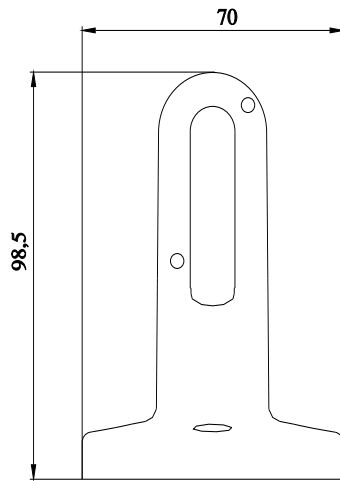

Ostatnia zmiana:

12.03.2024