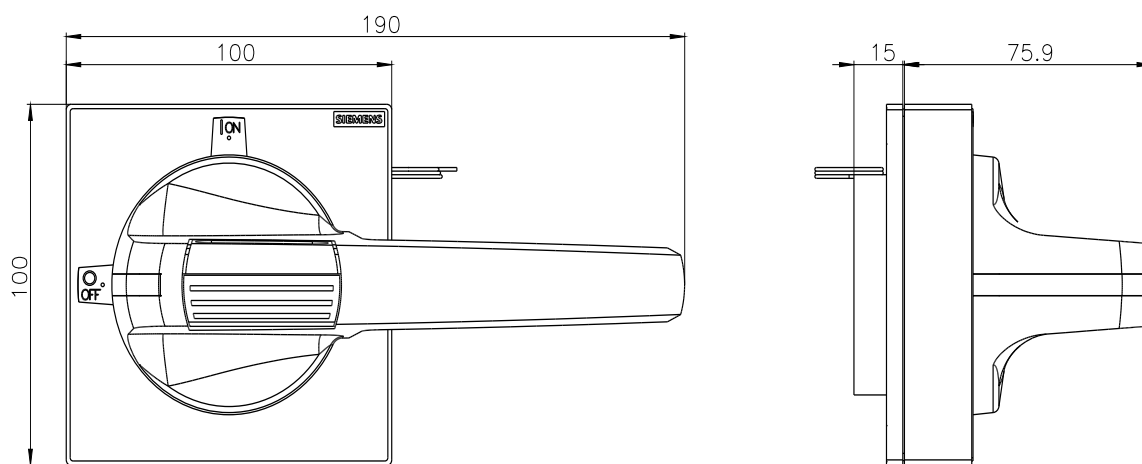

Więcej informacji

Informacje dotyczące opakowania

[Informacje dotyczące opakowania](#)

Information- and Downloadcenter (Catalogs, Brochures,...)

<http://www.siemens.com/lowvoltage/catalogs>

Industry Mall (Online ordering system)

<https://mall.industry.siemens.com/mall/en/en/Catalog/product?mlfb=8UD1851-3CD01>

Service&Support (Manuals, Certificates, Characteristics, FAQs,...)

<https://support.industry.siemens.com/cs/ww/pl/ps/8UD1851-3CD01>

Image database (product images, 2D dimension drawings, 3D models, device circuit diagrams, ...)

<http://www.automation.siemens.com/bilddb/cax_en.aspx?mlfb=8UD1851-3CD01>

CAx-Online-Generator

<http://www.siemens.com/cax>

Tender specifications

<http://www.siemens.com/specifications>

Ostatnia zmiana:

23.06.2022