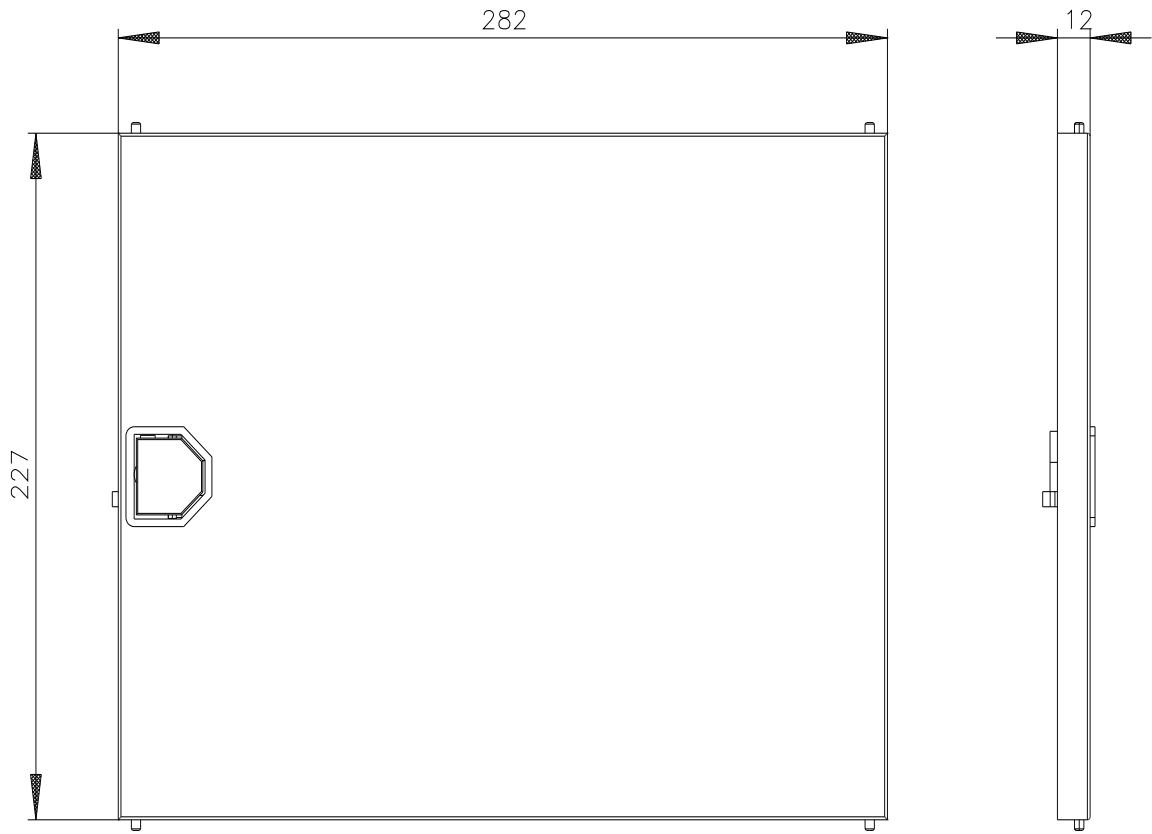

SIMBOX rozdzielnica kołpakowa drzwi z tworzywa sztucznego białe 1 rząd

Wersja			
Nazwa markowa produktu	ALPHA		
oznaczenie produktu	Wyposażenie		
wykonanie produktu	SIMBOX rozdzielnica kołpakowa		
Konstrukcja mechaniczna			
masa netto	239 g		
Zezwolenia Certyfikaty			
General Product Approval	other	Environment	
Confirmation	Miscellaneous	Confirmation	Environmental Confirmations
			

Więcej informacji
Informacje dotyczące opakowania Informacje dotyczące opakowania
Information- and Downloadcenter (Catalogs, Brochures,...) http://www.siemens.com/lowvoltage/catalogs
Industry Mall (Online ordering system) https://mall.industry.siemens.com/mall/en/en/Catalog/product?mlfb=8GB5001-5KM01
Service&Support (Manuals, Certificates, Characteristics, FAQs,...) https://support.industry.siemens.com/cs/ww/pl/ps/8GB5001-5KM01
Image database (product images, 2D dimension drawings, 3D models, device circuit diagrams, ...) http://www.automation.siemens.com/bilddb/cax_en.aspx?mlfb=8GB5001-5KM01
CAx-Online-Generator http://www.siemens.com/cax
Tender specifications http://www.siemens.com/specifications