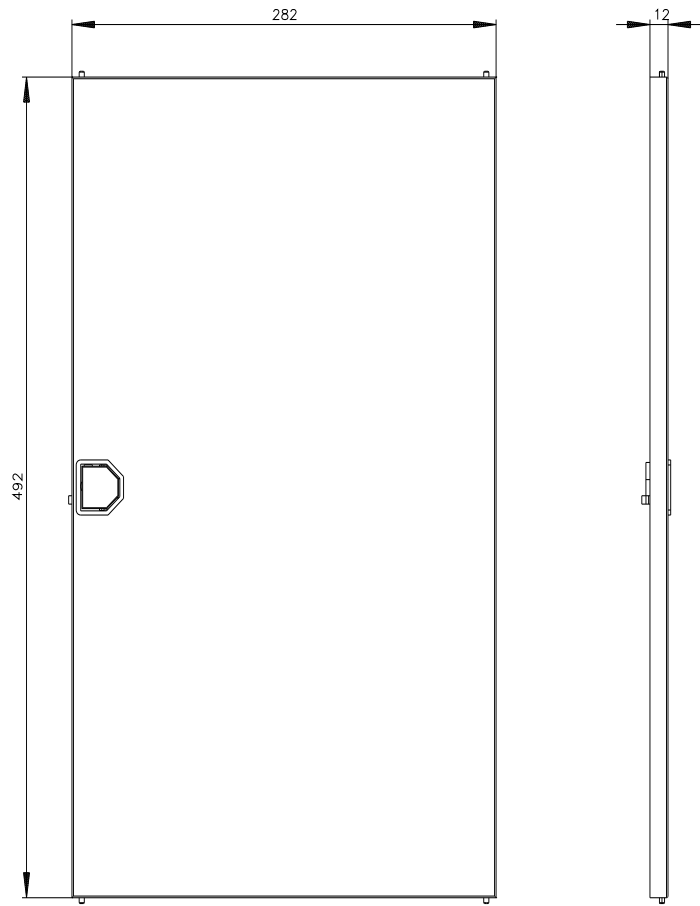

SIMBOX rozdzielnica kołpakowa drzwi z tworzywa sztucznego białe 3 rzędy

Wersja			
Nazwa markowa produktu	ALPHA		
oznaczenie produktu	Wyposażenie		
wykonanie produktu	SIMBOX rozdzielnica kołpakowa		
Konstrukcja mechaniczna			
masa netto	504 g		
Zezwolenia Certyfikaty			
General Product Approval	other	Environment	
<a href="#">Confirmation</a>	<a href="#">Confirmation</a>	<a href="#">Miscellaneous</a>	<a href="#">Environmental Confirmations</a>
			

Więcej informacji
<a href="#">Informacje dotyczące opakowania</a>
<a href="#">Informacje dotyczące opakowania</a>
Information- and Downloadcenter (Catalogs, Brochures,...) <a href="http://www.siemens.com/lowvoltage/catalogs">http://www.siemens.com/lowvoltage/catalogs</a>
Industry Mall (Online ordering system) <a href="https://mall.industry.siemens.com/mall/en/en/Catalog/product?mlfb=8GB5003-5KM01">https://mall.industry.siemens.com/mall/en/en/Catalog/product?mlfb=8GB5003-5KM01</a>
Service&Support (Manuals, Certificates, Characteristics, FAQs,...) <a href="https://support.industry.siemens.com/cs/ww/pl/ps/8GB5003-5KM01">https://support.industry.siemens.com/cs/ww/pl/ps/8GB5003-5KM01</a>
Image database (product images, 2D dimension drawings, 3D models, device circuit diagrams, ...) <a href="http://www.automation.siemens.com/bilddb/cax_en.aspx?mlfb=8GB5003-5KM01">http://www.automation.siemens.com/bilddb/cax_en.aspx?mlfb=8GB5003-5KM01</a>
CAx-Online-Generator <a href="http://www.siemens.com/cax">http://www.siemens.com/cax</a>
Tender specifications <a href="http://www.siemens.com/specifications">http://www.siemens.com/specifications</a>