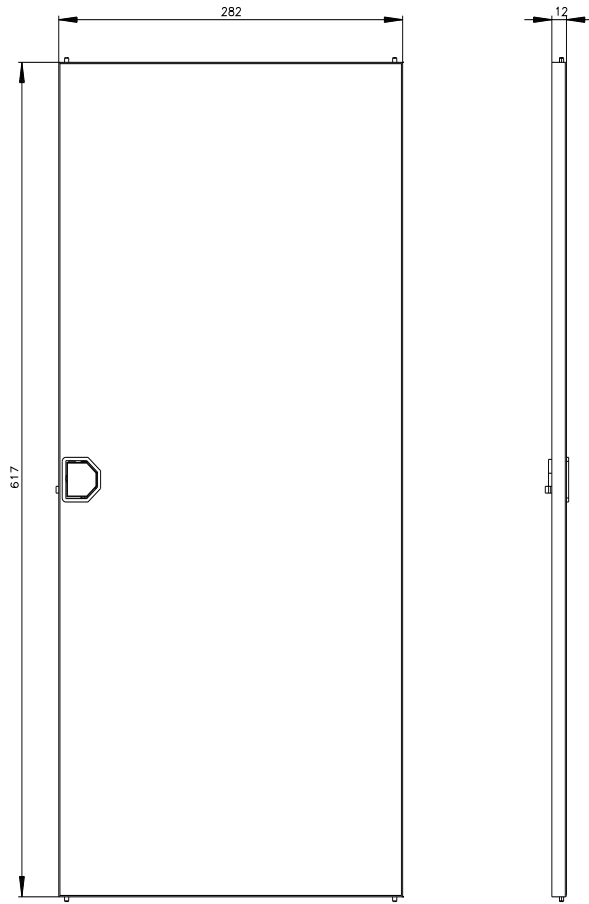

Ostatnia zmiana:

18.08.2022