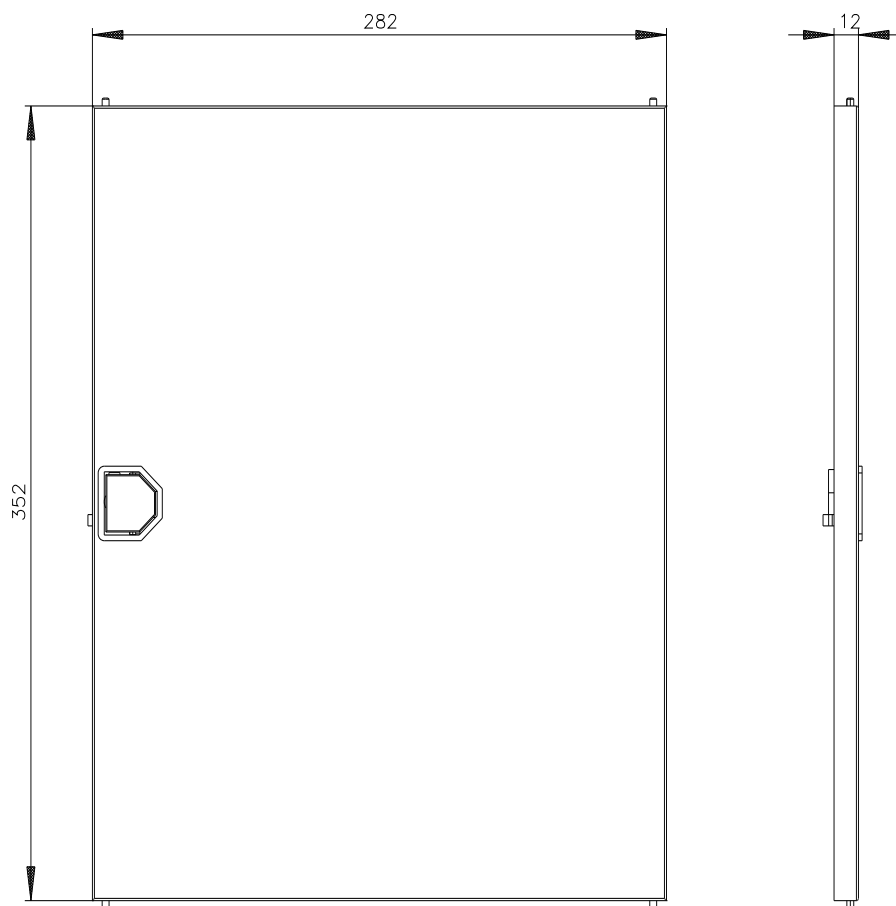

SIMBOX rozdzielnica kołpakowa drzwi z tworzywa sztucznego białe 2 rzędy

Wersja			
Nazwa markowa produktu	ALPHA		
oznaczenie produktu	Wyposażenie		
wykonanie produktu	SIMBOX rozdzielnica kołpakowa		
Konstrukcja mechaniczna			
masa netto	353 g		
Zezwolenia Certyfikaty			
General Product Approval	other	Environment	
Confirmation	Miscellaneous	Confirmation	Environmental Confirmations
			

Więcej informacji
Informacje dotyczące opakowania
Informacje dotyczące opakowania
Information- and Downloadcenter (Catalogs, Brochures,...) http://www.siemens.com/lowvoltage/catalogs
Industry Mall (Online ordering system) https://mall.industry.siemens.com/mall/en/en/Catalog/product?mlfb=8GB5002-5KM01
Service&Support (Manuals, Certificates, Characteristics, FAQs,...) https://support.industry.siemens.com/cs/ww/pl/ps/8GB5002-5KM01
Image database (product images, 2D dimension drawings, 3D models, device circuit diagrams, ...) http://www.automation.siemens.com/bilddb/cax_en.aspx?mlfb=8GB5002-5KM01
CAx-Online-Generator http://www.siemens.com/cax
Tender specifications http://www.siemens.com/specifications