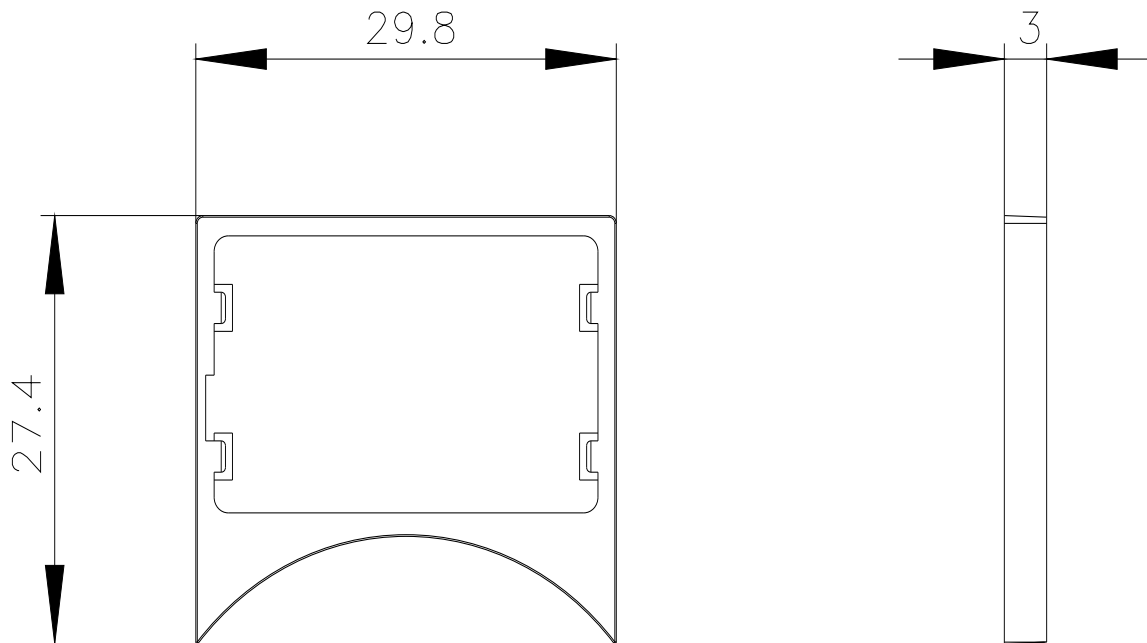

Uchwyt tabliczki, 30 mm, płaski, Ramka na dole zaokrąglona, czarny, na tabliczkę z opisem 17,5 mm x 27 mm, do zatrzasknięcia

Nazwa markowa produktu	SIRIUS ACT
oznaczenie produktu	uchwyt tabliczki
wykonanie produktu	do tabliczki z opisem o rozmiarze 17,5 x 27 mm
oznaczenie typu produktu	3SU1
<b>Ogólne dane techniczne</b>	
Stopień ochrony IP	IP65
Stopień ochrony NEMA	1, 2, 3R, 12, 13
odporność na wstrząsy do aplikacji kolejowych zg. z DIN EN 61373	Kategoria 1, Klasa B
wytrzymałość zmęczeniowa do aplikacji kolejowych zg. z DIN EN 61373	Kategoria 1, klasa B
Dyrektywa RoHS (data)	10/01/2014
Waga	1 g
<b>Warunki środowiska</b>	
temperatura otoczenia	
<ul style="list-style-type: none"> <li>• podczas pracy</li> <li>• podczas magazynowania i transportu</li> </ul>	70 ... -25 °C 80 ... -40 °C
<b>Instalacja/ Mocowanie/ Wymiary</b>	
wysokość	17,5 mm
szerokość	27 mm
<b>Akcesoria</b>	
materiał akcesorium	Tworzywo
Kształt uchwytu etykiety	zaokrąglony na dole
kolor uchwytu etykiety	Czarny
sposób montażu tabliczki	Zatrzaskiwany
funkcja produktu podświetlana etykieta podkładkowa	Nie

Image database (product images, 2D dimension drawings, 3D models, device circuit diagrams, EPLAN macros, ...)

[http://www.automation.siemens.com/bilddb/cax\\_de.aspx?mlfb=3SU1960-0AS10-0AA0&lang=en](http://www.automation.siemens.com/bilddb/cax_de.aspx?mlfb=3SU1960-0AS10-0AA0&lang=en)