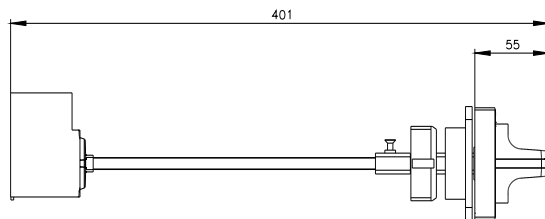

napęd obrotowy drzwiowy ze sprzęgłem wyłączenie awaryjne IEC IP65 z blokadą drzwi akcesorium do: 3VA10/11

Wersja		
Nazwa markowa produktu	SENTRON	
oznaczenie produktu	Napęd obrotowy drzwiowy ze sprzęgłem	
akcesoria	Napęd obrotowy do zamykania drzwi	
Ogólne dane techniczne		
Stopień ochrony IP	IP65	
Konstrukcja mechaniczna		
wysokość	70 mm	
szerokość	77 mm	
Certyfikaty		
General Product Approval	EMV	Test Certificates
 <small>EG-Konf.</small>		<a href="#">Miscellaneous</a>
		 <small>RCM</small>
		<a href="#">Type Test Certificates/Test Report</a>
Marine / Shipping	other	Environment
 <small>LRS</small>	<a href="#">Confirmation</a>	<a href="#">Miscellaneous</a>
	<a href="#">Miscellaneous</a>	<a href="#">Environmental Confirmations</a>
		<a href="#">Environmental Confirmations</a>

### Więcej informacji

Informacje dotyczące opakowania  
[Informacje dotyczące opakowania](#)  
 Information- and Downloadcenter (Catalogs, Brochures,...)  
<http://www.siemens.com/lowvoltage/catalogs>  
 Industry Mall (Online ordering system)  
<https://mall.industry.siemens.com/mall/en/en/Catalog/product?mlfb=3VA9157-0FK25>  
 Service&Support (Manuals, Certificates, Characteristics, FAQs,...)  
<https://support.industry.siemens.com/cs/ww/pl/ps/3VA9157-0FK25>  
 Image database (product images, 2D dimension drawings, 3D models, device circuit diagrams, ...)  
[http://www.automation.siemens.com/bilddb/cax\\_en.aspx?mlfb=3VA9157-0FK25](http://www.automation.siemens.com/bilddb/cax_en.aspx?mlfb=3VA9157-0FK25)  
 CAx-Online-Generator  
<http://www.siemens.com/cax>  
 Tender specifications  
<http://www.siemens.com/specifications>