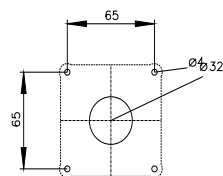

napęd obrotowy drzwiowy ze sprzęgłem wyłączenie awaryjne IEC IP65 z blokadą drzwi akcesorium do: 3VA10/11

Wersja		
Nazwa markowa produktu	SENTRON	
oznaczenie produktu	Napęd obrotowy drzwiowy ze sprzęgłem	
akcesoria	Napęd obrotowy do zamykania drzwi	
Ogólne dane techniczne		
Stopień ochrony IP	IP65	
Konstrukcja mechaniczna		
wysokość	70 mm	
szerokość	77 mm	
Certyfikaty		
General Product Approval	EMV	Test Certificates
 <small>EG-Konf.</small>		<a href="#">Miscellaneous</a>
		 <small>RCM</small>
		<a href="#">Type Test Certificates/Test Report</a>
Marine / Shipping	other	Environment
 <small>LRS</small>	<a href="#">Confirmation</a>	<a href="#">Miscellaneous</a>
	<a href="#">Miscellaneous</a>	<a href="#">Environmental Confirmations</a>
		<a href="#">Environmental Confirmations</a>

### Więcej informacji

Informacje dotyczące opakowania  
[Informacje dotyczące opakowania](#)  
 Information- and Downloadcenter (Catalogs, Brochures,...)  
<http://www.siemens.com/lowvoltage/catalogs>  
 Industry Mall (Online ordering system)  
<https://mall.industry.siemens.com/mall/en/en/Catalog/product?mlfb=3VA9157-0FK25>  
 Service&Support (Manuals, Certificates, Characteristics, FAQs,...)  
<https://support.industry.siemens.com/cs/ww/pl/ps/3VA9157-0FK25>  
 Image database (product images, 2D dimension drawings, 3D models, device circuit diagrams, ...)  
[http://www.automation.siemens.com/bilddb/cax\\_en.aspx?mlfb=3VA9157-0FK25](http://www.automation.siemens.com/bilddb/cax_en.aspx?mlfb=3VA9157-0FK25)  
 CAx-Online-Generator  
<http://www.siemens.com/cax>  
 Tender specifications  
<http://www.siemens.com/specifications>