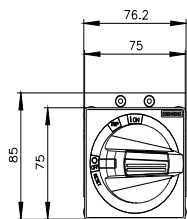

napęd obrotowy drzwiowy ze sprzęgłem wyłączenie awaryjne IEC IP65 z blokadą drzwi akcesorium do: 3VA10/11

Wersja		
Nazwa markowa produktu	SENTRON	
oznaczenie produktu	Napęd obrotowy drzwiowy ze sprzęgłem	
akcesoria	Napęd obrotowy do zamykania drzwi	
Ogólne dane techniczne		
Stopień ochrony IP	IP65	
Konstrukcja mechaniczna		
wysokość	70 mm	
szerokość	77 mm	
Certyfikaty		
General Product Approval	EMV	Test Certificates
 <small>EG-Konf.</small>		<a href="#">Miscellaneous</a>
		 <small>RCM</small>
		<a href="#">Type Test Certificates/Test Report</a>
Marine / Shipping	other	Environment
 <small>LRS</small>	<a href="#">Confirmation</a>	<a href="#">Miscellaneous</a>
	<a href="#">Miscellaneous</a>	<a href="#">Environmental Confirmations</a>
		<a href="#">Environmental Confirmations</a>

### Więcej informacji

Informacje dotyczące opakowania  
[Informacje dotyczące opakowania](#)  
 Information- and Downloadcenter (Catalogs, Brochures,...)  
<http://www.siemens.com/lowvoltage/catalogs>  
 Industry Mall (Online ordering system)  
<https://mall.industry.siemens.com/mall/en/en/Catalog/product?mlfb=3VA9157-0FK25>  
 Service&Support (Manuals, Certificates, Characteristics, FAQs,...)  
<https://support.industry.siemens.com/cs/ww/pl/ps/3VA9157-0FK25>  
 Image database (product images, 2D dimension drawings, 3D models, device circuit diagrams, ...)  
[http://www.automation.siemens.com/bilddb/cax\\_en.aspx?mlfb=3VA9157-0FK25](http://www.automation.siemens.com/bilddb/cax_en.aspx?mlfb=3VA9157-0FK25)  
 CAx-Online-Generator  
<http://www.siemens.com/cax>  
 Tender specifications  
<http://www.siemens.com/specifications>