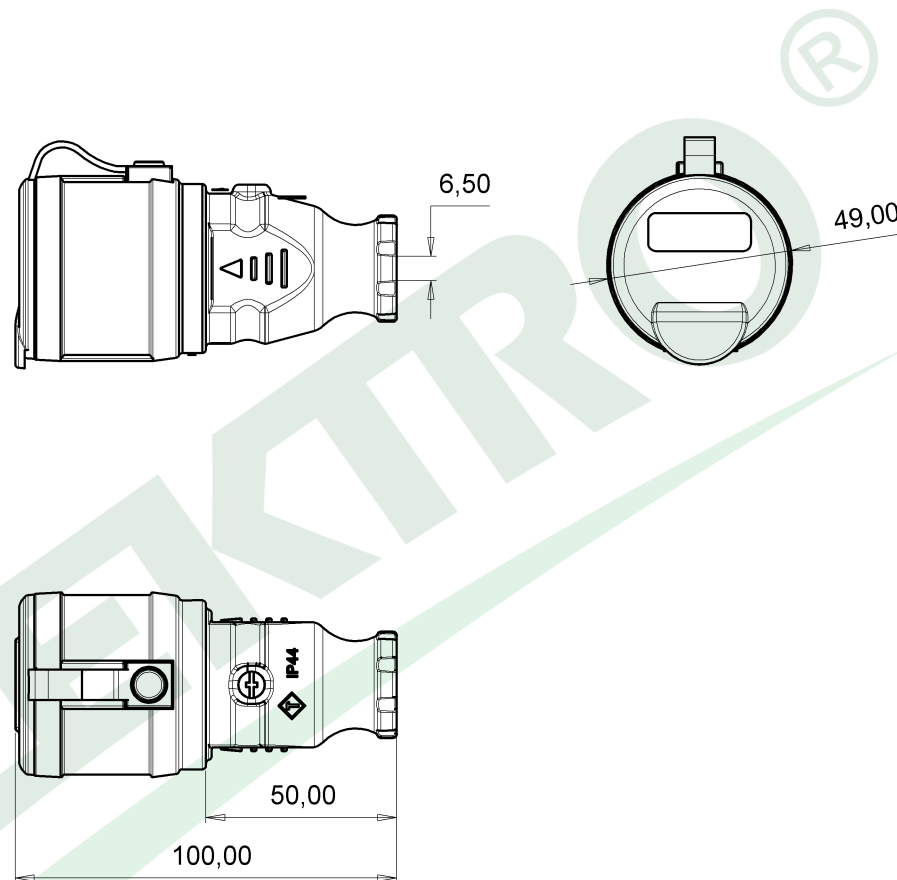

wymiary w [mm]
dimensions [mm]

**PARAMETRY
PARAMETERS**

Napięcie znamionowe <i>voltage</i>	230V
Prąd znamionowy <i>current</i>	16A
stopień ochrony <i>IP</i>	IP44
Maksymalna moc <i>max power</i>	3500W
kolor <i>colour</i>	czarny <i>black</i>

F6.0368 Gniazdo gumowe NOVA 230V 16A IP44 czarne
Rubber socket NOVA 230V 16A IP44 black

F-ELEKTRO
www.f-elektro.com,
e-mail: info@f-elektro.com