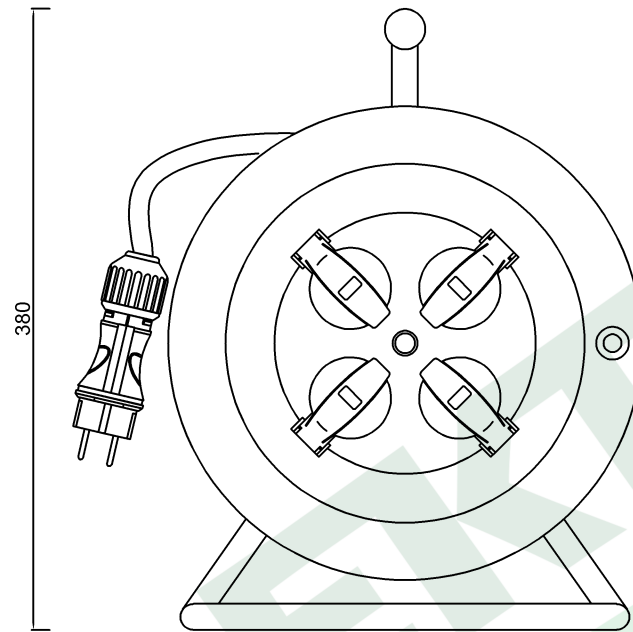

wymiary w [mm]  
dimensions [mm]

**PARAMETRY  
PARAMETERS**

gniazda sockets	IP44
zwijak cable reel	metal fi290 14569FR
rodzaj przewodu cable type	OW(H05RR-F)
przekrój przewodu cable cross section	3x2.5mm <sup>2</sup>
długość przewodu cable length	30m

14569-15 Przedłużacz na bębnie metalowym 4x230V 3x2,5 (OW) 30m  
Metal cable reel MIDI-290 OW 4x230V 3x2,5 /30m/

F-ELEKTRO  
www.f-elektro.com,  
e-mail: info@f-elektro.com