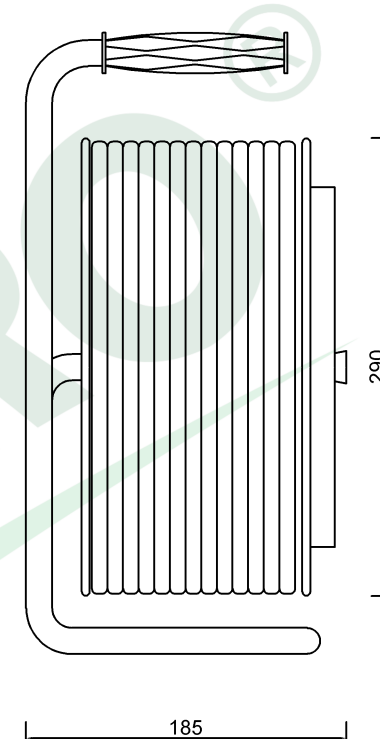

wymiary w [mm]  
dimensions [mm]

**PARAMETRY  
PARAMETERS**

gniazda sockets	IP44
zwijak cable reel	metal fi290 14569FR
rodzaj przewodu cable type	OW(H05RR-F)
przekrój przewodu cable cross section	3x2.5mm <sup>2</sup>
długość przewodu cable length	30m

14569-15 Przedłużacz na bębnie metalowym 4x230V 3x2,5 (OW) 30m  
Metal cable reel MIDI-290 OW 4x230V 3x2,5 /30m/

F-ELEKTRO  
www.f-elektro.com,  
e-mail: info@f-elektro.com