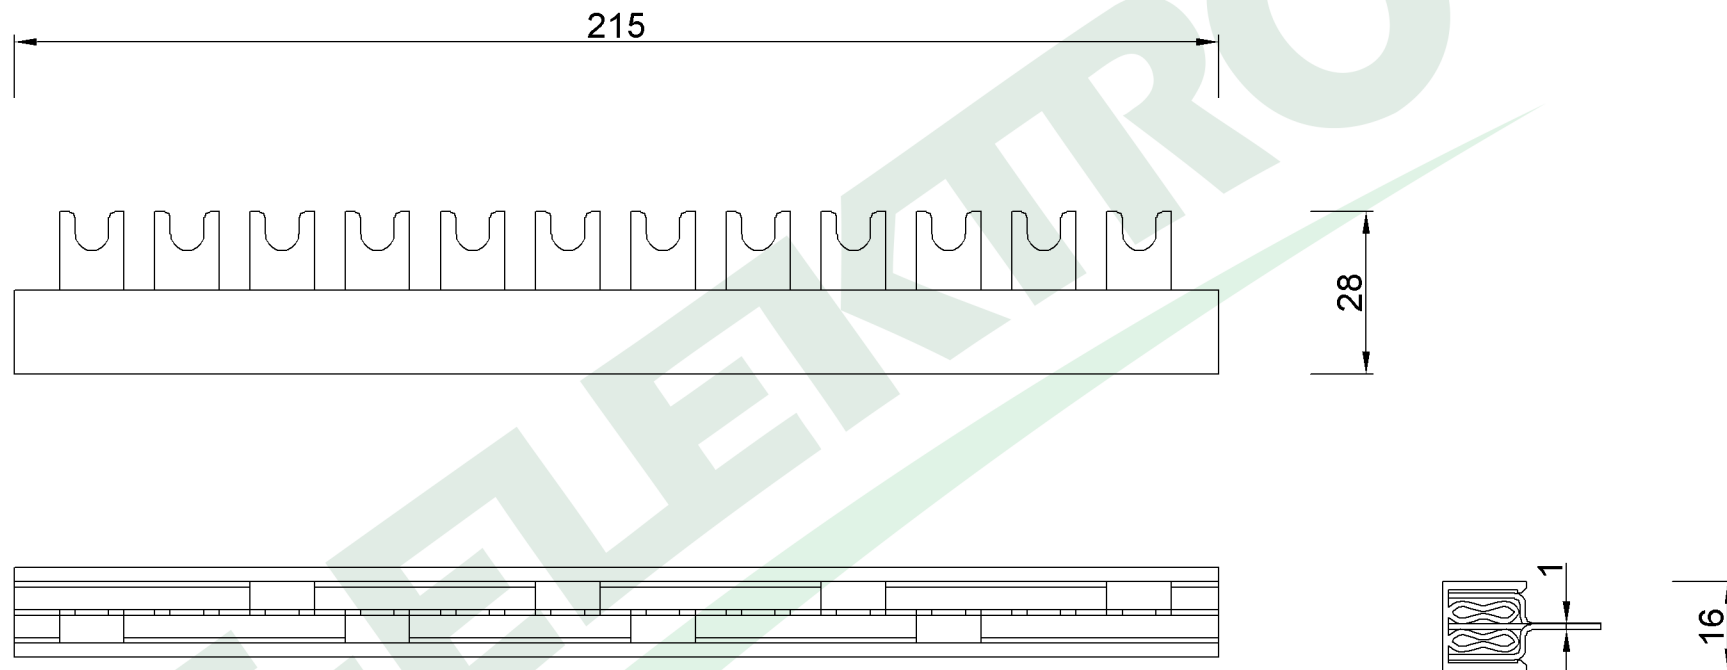

wymiary w [mm]

F2.0080 | Szyna prądowa izolowana 3F S-12, 10mm²

F-ELEKTRO

www.f-elektro.com,

e-mail: info@f-elektro.com