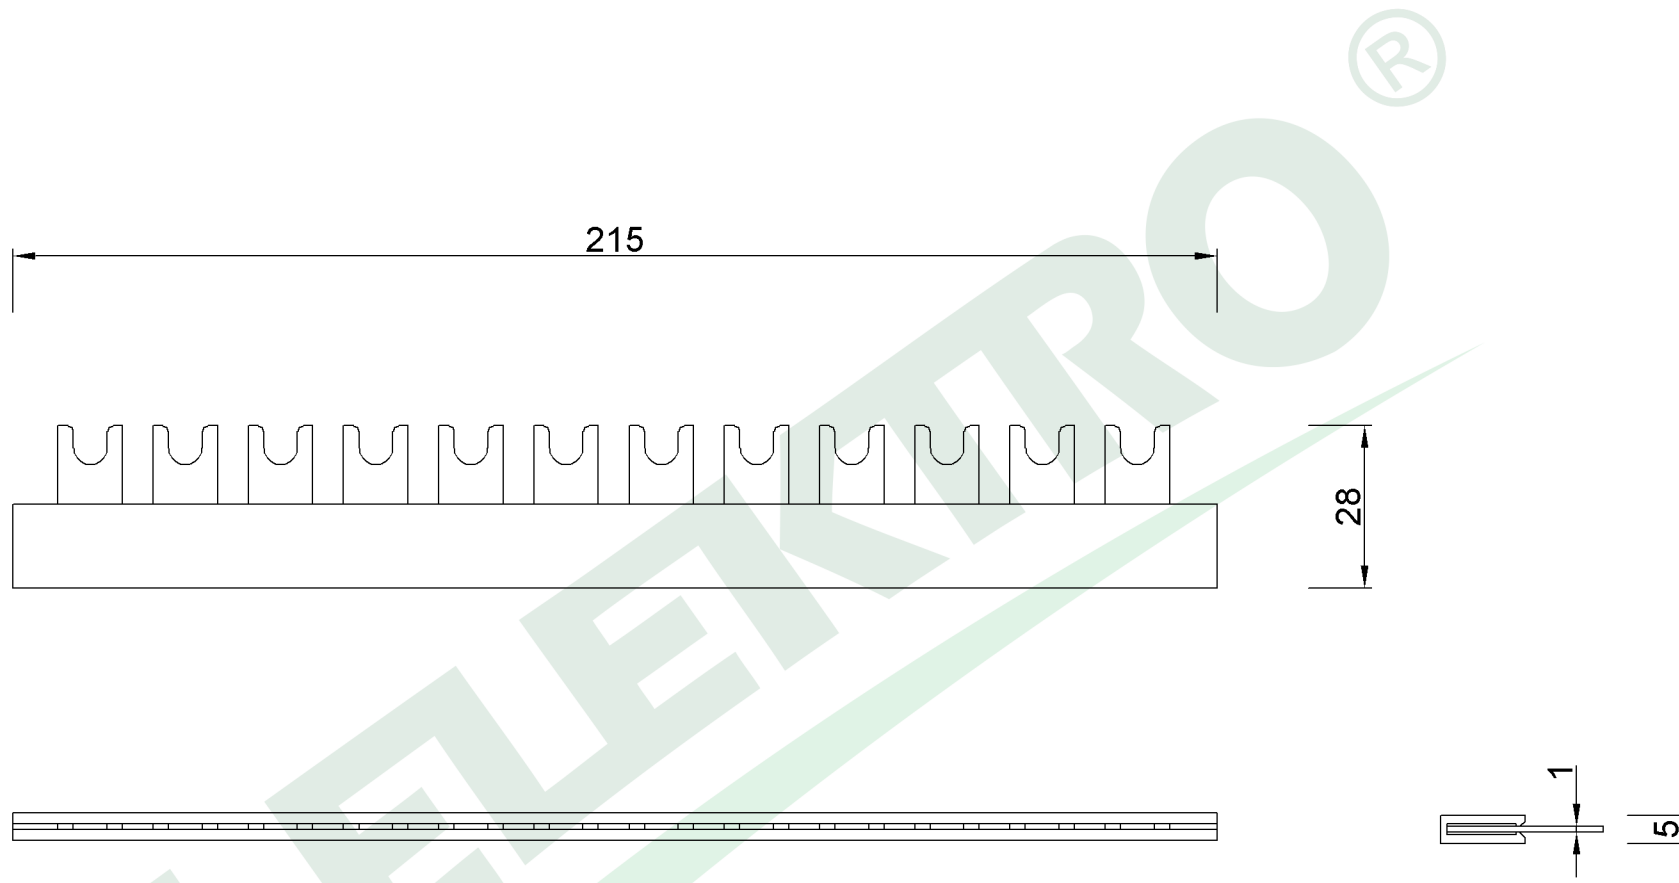

wymiary w [mm]

F2.0078 | Szyna prądowa izolowana 1F S-12, 10mm²

F-ELEKTRO

www.f-elektro.com,

e-mail: info@f-elektro.com