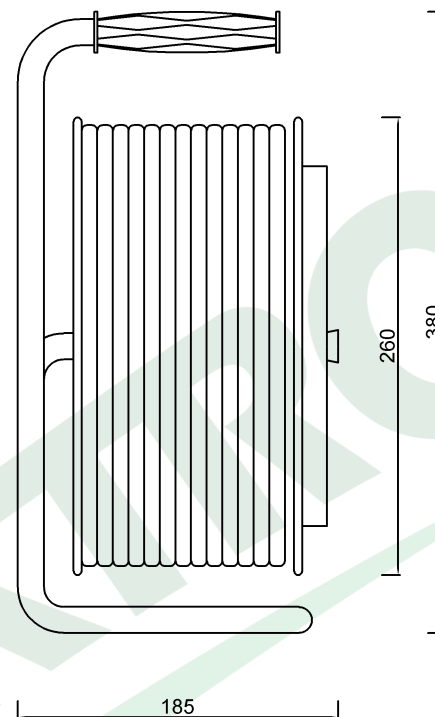

wymiary w [mm]
dimensions [mm]

**PARAMETRY
PARAMETERS**

gniazda sockets	IP44
zwijak cable reel	plastik fi260 14688
rodzaj przewodu cable type	OW(H05RR-F)
przekrój przewodu cable cross section	3x1.5mm ²
długość przewodu cable length	50m

14688-8

Przedłużacz na bębnie FILO-260 4x230V 3x1,5 (OW) /50m/
Cable reel FILO-260 4x230V 3x1,5 (OW) /50m/

F-ELEKTRO
www.f-elektro.com
e-mail: info@f-elektro.com