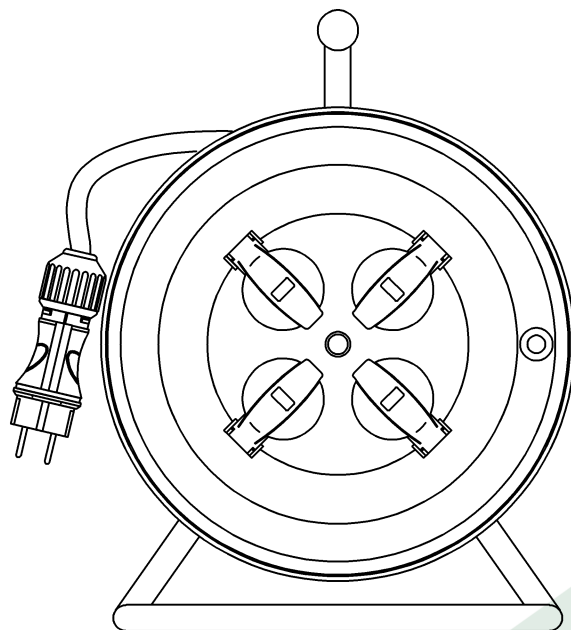

wymiary w [mm]
dimensions [mm]

**PARAMETRY
PARAMETERS**

gniazda sockets	IP44
zwijak cable reel	plastik fi260 14688
rodzaj przewodu cable type	OW(H05RR-F)
przekrój przewodu cable cross section	3x1.5mm ²
długość przewodu cable length	50m

14688-8

Przedłużacz na bębnie FILO-260 4x230V 3x1,5 (OW) /50m/
Cable reel FILO-260 4x230V 3x1,5 (OW) /50m/

F-ELEKTRO
www.f-elektro.com
e-mail: info@f-elektro.com