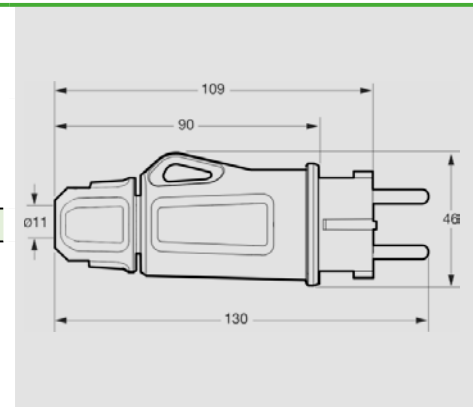

**WTYCZKA GUMOWA 16A 2P+Z 250V
Z DŁAWIKIEM IP54 CZARNY F**

Typ	Kolor	Opak. szt.	Waga kg/1 szt.	Indeks
16A / 3P	czarny RAL 9005			XF1165

- Wtyczka gumowe 2P+Z 16A 250V
 - IP 54
 - dodatkowy uchwyt ułatwiający mocowanie produktu
 - elastyczny zacisk do przewodu