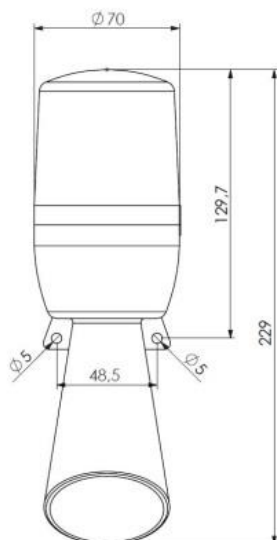

Kod produktu:

IT070*240Z

Informacje techniczne:

8 trybów pracy LED, 7 rodzajów melodii

Material:

Klosz: poliwęglan

Obudowa: ABS

Norma: