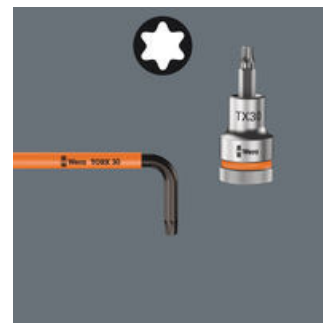

System wyszukiwania narzędzi "Take it easy"

System wyszukiwania narzędzi "Take it easy" z oznaczeniem kolorystycznym rozmiarów ułatwia i przyspiesza odnajdywanie właściwego narzędzia. System identyfikacji rozmiaru narzędzi do śrub z gniazdem sześciokątnym (klucze trzpieniowe kątowe, klucze trzpieniowe nasadowe Zyklop), śrub i nakrętek sześciokątnych (klucz płaski Joker, klucze nasadowe Zyklop z funkcją przytrzymywania) i śrub z profilem TORX® (klucze trzpieniowe kątowe, klucze trzpieniowe nasadowe Zyklop).