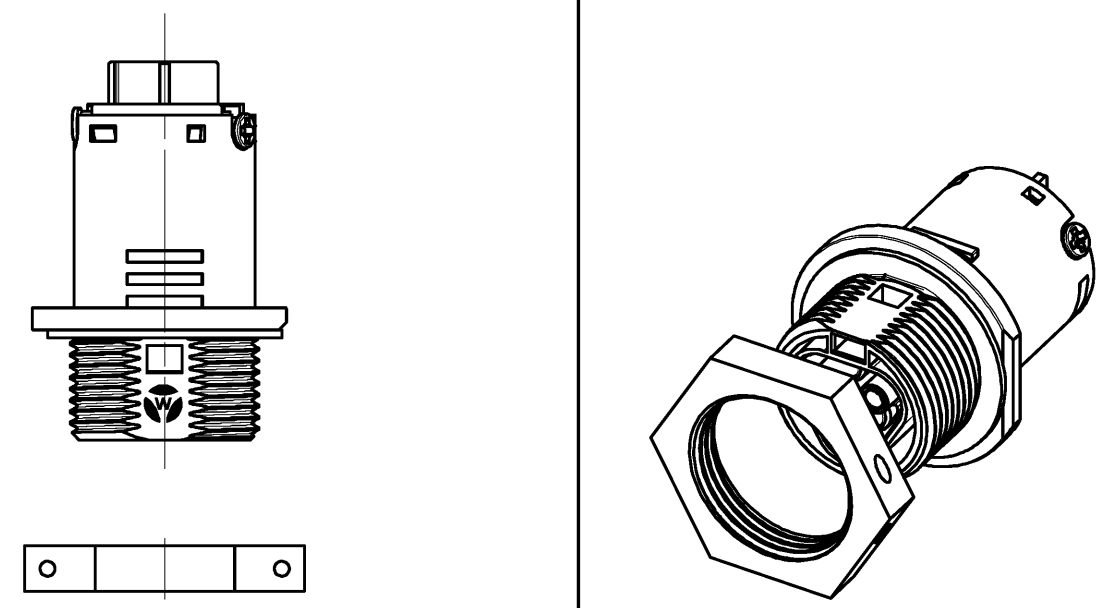

These dimensions will be especially checked at delivery
 Only inspection dimensions
 With /E marked dimensions are only valid for internal use

Diese Maße werden bei Abnahme besonders geprüft
 Ausschließlich Prüfmaße
 Mit /E gekennzeichnete Maße sind nur für interne Zwecke gültig

Öffnungsbild siehe 96.031.1053.1 14K
 opening dimension see 96.031.1053.1 14K

Auslieferungszustand
 delivery status

Verpackungseinheit: je 100 Stück
 packaging unit: per 100

96.031.5054.3	RST25I3S B1 M01 BG03	betongrau /grey
Bestellnummer /Order number	Typ /Type	Farbe /color
Weitere Daten siehe KATALOG oder eKatalog. Additional data see CATALOG or eCatalog.		www.wieland-electric.com eshop.wieland-electric.com

Tolerierung Size ISO 14405(®)/Tolerance system Size ISO 14405(®). (This ISO-standard describes the envelope principle. According to the envelope principle the deviations of form and parallelism are limited by the size tolerances).		nein/no <input checked="" type="checkbox"/> Stoffbots- und Deklarationsliste nach WN 5020.010 ist einzuhalten. Conformity with Wieland document WN 5020.010 e (list of prohibited / declarable hazardous substances) to be declared!	
Freitoleranz nach General tolerance		CAD - Zeichnung, keine manuellen Änderungen CAD - drawing, no manual modifications allowed	1.Verwendung: - First Use:
Blatt: 1 von 1 Sheet: of 1		Zeichnung Nr./Drawing No. 96.031.5054.3 13K	
Index		Datum / Blatt Date / Sheet	
Änderung/Revision		Type	
Benennung/Title		BUCHSENTEIL female connector	