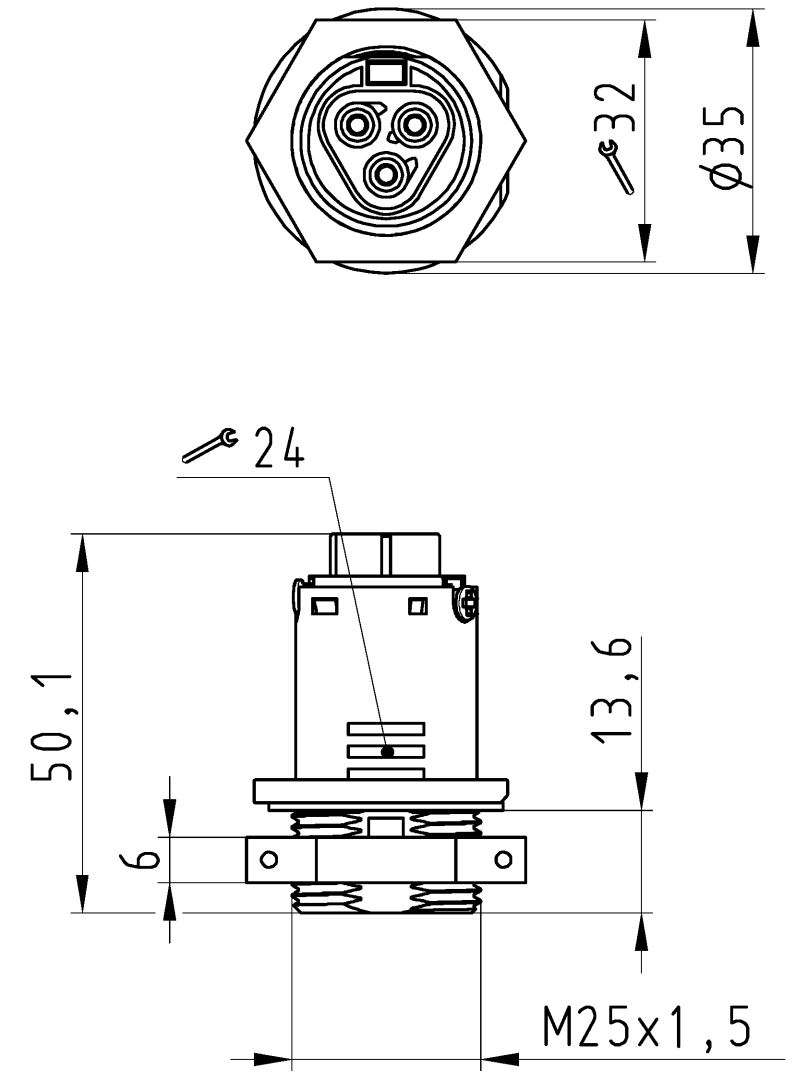

These dimensions will be especially checked at delivery
 Only inspection dimensions
 With /E marked dimensions are only valid for internal use

Diese Maße werden bei Abnahme besonders geprüft
 Ausschließlich Prüfmaße
 Mit /E gekennzeichnete Maße sind nur für interne Zwecke gültig

Öffnungsbild siehe 96.031.1053.1 14K
 opening dimension see 96.031.1053.1 14K

Auslieferungszustand
 delivery status

Verpackungseinheit: je 100 Stück
 packaging unit: per 100

96.031.5054.3	RST25I3S B1 M01 BG03	betongrau /grey
Bestellnummer /Order number	Typ /Type	Farbe /color
Weitere Daten siehe KATALOG oder eKatalog. Additional data see CATALOG or eCatalog.		www.wieland-electric.com eshop.wieland-electric.com

Tolerierung Size ISO 14405(®)/Tolerance system Size ISO 14405(®). (This ISO-standard describes the envelope principle. According to the envelope principle the deviations of form and parallelism are limited by the size tolerances).		nein/no <input checked="" type="checkbox"/> Stoffbots- und Deklarationsliste nach WN 5020.010 ist einzuhalten. Conformity with Wieland document WN 5020.010 e (list of prohibited / declarable hazardous substances) to be declared!	
Freitoleranz nach General tolerance		CAD - Zeichnung, keine manuellen Änderungen CAD - drawing, no manual modifications allowed	1.Verwendung: - First Use:
Blatt: 1 von 1 Sheet: of 1		Zeichnung Nr./Drawing No. 96.031.5054.3 13K	
Index		Datum / Blatt Date / Sheet	
Änderung/Revision		Type	
Benennung/Title		BUCHSENTEIL female connector	