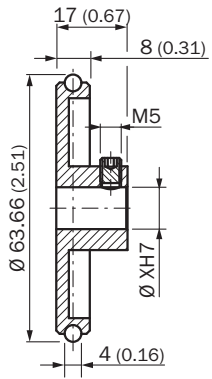

### Dane techniczne

<b>Grupa akcesoriów</b>	Inne akcesoria montażowe
<b>Rodzina akcesoriów</b>	Koła pomiarowe i systemy kół pomiarowych
<b>Opis</b>	Aluminiowe koło pomiarowe z o-ringiem (NBR70) do wałka 10 mm, obwód 200 mm
<b>Obwód</b>	200 mm
<b>Średnica otworu wierconego</b>	10 mm
<b>Powierzchnia</b>	O-ring NBR70

## Rysunek wymiarowy (Wymiary w mm)