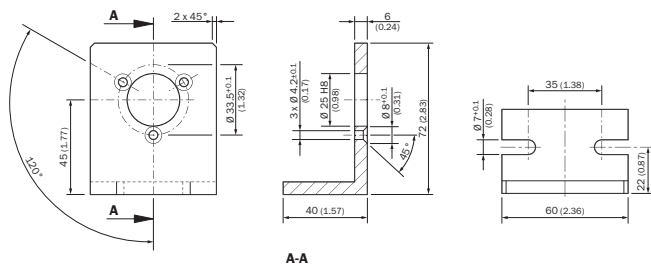

Rysunek wymiarowy (Wymiary w mm)