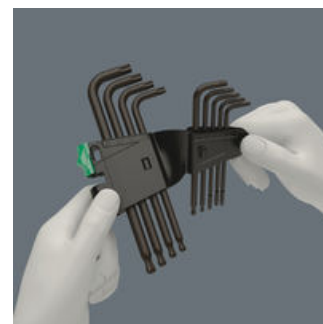

Zestaw wysokiej jakości kluczy trzpieniowych do śrub i wkrętów z gniazdem TORX®. Część kluczy z kulistą końcówką: kulka umieszczona na długim ramieniu umożliwia łatwą pracę trudno w dostępnych przestrzeniach montażowych. Klucze poddane procesowi obróbki powierzchni Black Laser odznaczają się doskonałą ochroną powierzchni oraz wysoką trwałością. Wygrawerowane laserowo i dzięki temu odporne na ścieranie oznaczenie rozmiarów umożliwia szybki dostęp do potrzebnych narzędzi. W praktycznym uchwycie z odpornego na zużycie materiału gwarantującym pewne mocowanie kluczy i jednocześnie łatwe ich wyjmowanie.

TORX® z kulką**Oznaczenie wielkości****Doskonała ochrona powierzchni****Bezpieczne przechowywanie i łatwe wyjmowanie**

Kulka umieszczona na końcówce wkrętaka pozwala na odchylenie osi narzędzia względem osi wkrętu, umożliwiając dokręcanie i odkręcanie pod kątem.

Wszystkie klucze trzpieniowe posiadają oznaczenie rozmiarów umożliwiające szybki dostęp do właściwego narzędzia; klucze trzpieniowe "Take it easy" posiadają dodatkowo oznaczenie kolorystyczne.

Klucze trzpieniowe poddane procesowi obróbki powierzchni Black Laser odznaczają się doskonałą ochroną powierzchni oraz wysoką trwałością.