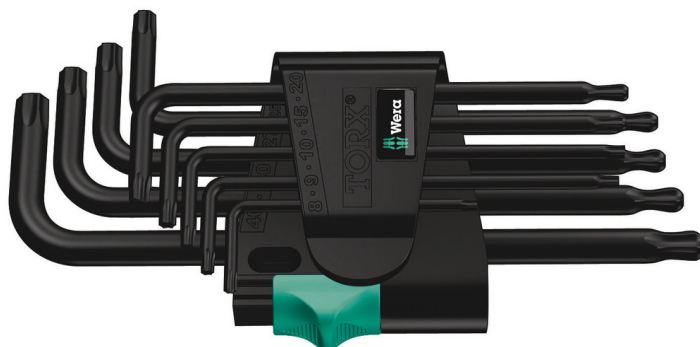

Klucze trzpieniowe TORX®

EAN:	4013288104946	Wymiar:	139x72x25 mm
Numer części:	05024242001	Waga:	190 g
Numer artykułu:	967/9 TX 1	Kraj pochodzenia:	CZ
		Numer taryfy celnej:	82041100

- Klucz trzpieniowy do wkrętów z gniazdem TORX®
- BlackLaser zapewnia doskonałą ochronę antykorozyjną i długą żywotność
- Oznaczenie rozmiarów umożliwia szybki dostęp do potrzebnych kluczy trzpieniowych
- Odporny na zużycie materiał uchwytu gwarantuje pewny chwyt kluczy trzpieniowych, ułatwiając równocześnie ich wyjmowanie
- Długie ramię z końcówką sferyczną TORX®

Zestaw wysokiej jakości kluczy trzpieniowych do śrub i wkrętów z gniazdem TORX®. Część kluczy z kulistą końcówką: kulka umieszczona na długim ramieniu umożliwia łatwą pracę trudno w dostępnych przestrzeniach montażowych. Klucze poddane procesowi obróbki powierzchni Black Laser odznaczają się doskonałą ochroną powierzchni oraz wysoką trwałością. Wygrawerowane laserowo i dzięki temu odporne na ścieranie oznaczenie rozmiarów umożliwia szybki dostęp do potrzebnych narzędzi. W praktycznym uchwycie z odpornego na zużycie materiału gwarantującym pewne mocowanie kluczy i jednocześnie łatwe ich wyjmowanie.

TORX® z kulką**Oznaczenie wielkości****Doskonała ochrona powierzchni****Bezpieczne przechowywanie i łatwe wyjmowanie**

Kulka umieszczona na końcówce wkrętaka pozwala na odchylenie osi narzędzia względem osi wkrętu, umożliwiając dokręcanie i odkręcanie pod kątem.

Wszystkie klucze trzpieniowe posiadają oznaczenie rozmiarów umożliwiające szybki dostęp do właściwego narzędzia; klucze trzpieniowe "Take it easy" posiadają dodatkowo oznaczenie kolorystyczne.

Klucze trzpieniowe poddane procesowi obróbki powierzchni Black Laser odznaczają się doskonałą ochroną powierzchni oraz wysoką trwałością.