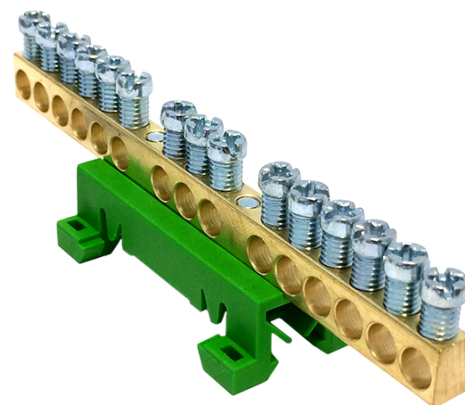

PE14 zielona 14x16mm² Listwa uziemiająca IP00

SKU	MAD0015G15
EAN	4744397018052
Kolor	Zielony
Przewód	Cu
Przekrój przewodu, min. (mm ²)	1,5
Przekrój przewodu, maks. (mm ²)	16
Przewód zasilający, min. (mm ²)	1,5
Przewód zasilający, maks. (mm ²)	16
Przewód odpływowy, min. (mm ²)	1,5
Przewód odpływowy, maks. (mm ²)	16
Liczba połączeń	14
Prąd znamionowy (A)	63
Napięcie znamionowe (V)	690
Materiał	Brass, polyamide PA6
Montaż	DIN rail

Szerokość (mm)	13
Długość (mm)	94
Wysokość (mm)	30
Waga (g)	48
Moment dokręcenia (Nm)	2,5 Nm
Stopień ochrony IP	IP00
Kod CN8	85369001
Opakowanie (szt.)	20