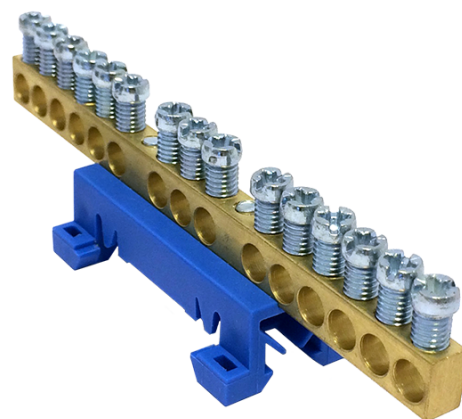

## N14 niebieski 14x16mm<sup>2</sup> listwa zaciskowa Neutralna IP00

<b>SKU</b>	MAD0015N15
<b>EAN</b>	4744397018045
<b>Kolor</b>	Niebieski
<b>Przewód</b>	Cu
<b>Przekrój przewodu, min. (mm<sup>2</sup>)</b>	1,5
<b>Przekrój przewodu, maks. (mm<sup>2</sup>)</b>	16
<b>Przewód zasilający, min. (mm<sup>2</sup>)</b>	1,5
<b>Przewód zasilający, maks. (mm<sup>2</sup>)</b>	16
<b>Przewód odpływowy, min. (mm<sup>2</sup>)</b>	1,5
<b>Przewód odpływowy, maks. (mm<sup>2</sup>)</b>	16
<b>Liczba połączeń</b>	15
<b>Prąd znamionowy (A)</b>	63
<b>Napięcie znamionowe (V)</b>	690
<b>Materiał</b>	Brass, polyamide PA6
<b>Montaż</b>	DIN rail

<b>Szerokość (mm)</b>	23
<b>Długość (mm)</b>	110
<b>Wysokość (mm)</b>	30
<b>Waga (g)</b>	50
<b>Moment dokręcenia (Nm)</b>	2,5 Nm
<b>Stopień ochrony IP</b>	IP00
<b>Kod CN8</b>	85369001
<b>Opakowanie (szt.)</b>	10