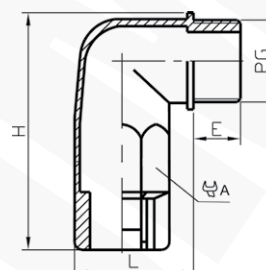

Typ	Indeks Ergom	Pod klucz A	L	E	H	Gwint PG	Średnica rury wewnętrzna [mm]	Średnica rury zewnętrzna [mm]	Typ rury	W opakowaniu [szt.]
FKD 7 (10 SZT.)	E03DK-07050100001	13	20,5	10	46,5	PG7	6,5	10,0	WTE 7, WTE 7L, WTE 7R, WTE 7W	10
FKD 9 (10 SZT.)	E03DK-07050100101	18	25,0	10	53,0	PG9	9,6	13,0	WTE 9, WTE 9L, WTE 9R, WTE 9W	10
FKD 11 (10 SZT.)	E03DK-07050100201	19	25,5	10	54,5	PG11	11,6	15,8	WTE 11, WTE 11L, WTE 11R, WTE 11W	10
FKD 13 (10 SZT.)	E03DK-07050100301	22	29,5	10	58,5	PG13,5	14,0	18,6	WTE 13, WTE 13L, WTE 13R, WTE 13W	10
FKD 16 (10 SZT.)	E03DK-07050100401	26	31,5	11	59,0	PG16	16,5	21,2	WTE 16, WTE 16L, WTE 16R, WTE 16W	10
FKD 21 (10 SZT.)	E03DK-07050100451	32	38,5	11	74,0	PG21	21,7	28,5	WTE 21, WTE 21L, WTE 21R, WTE 21W	10
FKD 29 (10 SZT.)	E03DK-07050100501	40	47,0	12	89,0	PG29	27,7	34,5	WTE 29, WTE 29L, WTE 29R, WTE 29W	10
FKD 36	E03DK-07050100603	50	58,0	12	107,0	PG36	35,2	42,5	WTE 36, WTE 36L, WTE 36R, WTE 36W	1
FKD 48	E03DK-07050100703	64	72,0	13	121,0	PG48	46,5	54,5	WTE 48, WTE 48L, WTE 48R, WTE 48W	1
FKD 7 BK (10 SZT.)	E03DK-07050101001	13	20,5	10	46,5	PG7	6,5	10,0	WTE 7, WTE 7L, WTE 7R, WTE 7W	10
FKD 9 BK (10 SZT.)	E03DK-07050101111	18	25,0	10	53,0	PG9	9,6	13,0	WTE 9, WTE 9L, WTE 9R, WTE 9W	10
FKD 11 BK (10 SZT.)	E03DK-07050101211	19	25,5	10	54,5	PG11	11,6	15,8	WTE 11, WTE 11L, WTE 11R, WTE 11W	10
FKD 13 BK (10 SZT.)	E03DK-07050101311	22	29,5	10	58,5	PG13,5	14,0	18,6	WTE 13, WTE 13L, WTE 13R, WTE 13W	10
FKD 16 BK (10 SZT.)	E03DK-07050101411	26	31,5	11	59,0	PG16	16,5	21,2	WTE 16, WTE 16L, WTE 16R, WTE 16W	10
FKD 21 BK (10 SZT.)	E03DK-07050101451	32	38,5	11	74,0	PG21	21,7	28,5	WTE 21, WTE 21L, WTE 21R, WTE 21W	10
FKD 29 BK (10 SZT.)	E03DK-07050101501	40	47,0	12	89,0	PG29	27,7	34,5	WTE 29, WTE 29L, WTE 29R, WTE 29W	10
FKD 36 BK	E03DK-07050101603	50	58,0	12	107,0	PG36	35,2	42,5	WTE 36, WTE 36L, WTE 36R, WTE 36W	1
FKD 48 BK	E03DK-07050101703	64	72,0	13	121,0	PG48	46,5	54,5	WTE 48, WTE 48L, WTE 48R, WTE 48W	1