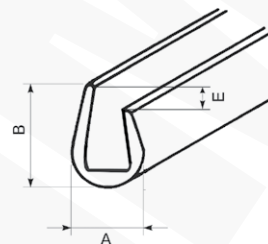

## UWAGA!

Kolory RD, BL, GY, WT, YL na zamówienie - szczegóły na [www.ergom.com](http://www.ergom.com)

Typ	Indeks Ergom	Kolor	Grubość blachy [mm]	A	B	E	W opakowaniu [m]
OKU 1/0,5 (50 M)	E01PK-01060100100	czarny	0,4±0,7	3,5	7,5	0,5	50
OKU 1/0,5 BL (50 M)	E01PK-01060110100	niebieski	0,4±0,7	3,5	7,5	0,5	50
OKU 1/0,5 GY (50 M)	E01PK-01060110200	szary	0,4±0,7	3,5	7,5	0,5	50
OKU 1/0,5 RD (50 M)	E01PK-01060110300	czerwony	0,4±0,7	3,5	7,5	0,5	50
OKU 1/0,5 WT (50 M)	E01PK-01060110400	biały	0,4±0,7	3,5	7,5	0,5	50
OKU 1/0,5 YL (50 M)	E01PK-01060110500	żółty	0,4±0,7	3,5	7,5	0,5	50
OKU 2/1 (50 M)	E01PK-01060100300	czarny	0,8±1,2	4,5	9,5	0,5	50
OKU 2/1 BL (50 M)	E01PK-01060110600	niebieski	0,8±1,2	4,5	9,5	0,5	50
OKU 2/1 GY (50 M)	E01PK-01060110700	szary	0,8±1,2	4,5	9,5	0,5	50
OKU 2/1 RD (50 M)	E01PK-01060110800	czerwony	0,8±1,2	4,5	9,5	0,5	50
OKU 2/1 WT (50 M)	E01PK-01060110900	biały	0,8±1,2	4,5	9,5	0,5	50
OKU 2/1 YL (50 M)	E01PK-01060111000	żółty	0,8±1,2	4,5	9,5	0,5	50
OKU 3/1,5 (50 M)	E01PK-01060100500	czarny	1,2±1,8	5,0	10,0	0,5	50
OKU 3/1,5 BL (50 M)	E01PK-01060111100	niebieski	1,2±1,8	5,0	10,0	0,5	50
OKU 3/1,5 GY (50 M)	E01PK-01060111200	szary	1,2±1,8	5,0	10,0	0,5	50
OKU 3/1,5 RD (50 M)	E01PK-01060111300	czerwony	1,2±1,8	5,0	10,0	0,5	50
OKU 3/1,5 WT (50 M)	E01PK-01060111400	biały	1,2±1,8	5,0	10,0	0,5	50
OKU 3/1,5 YL (50 M)	E01PK-01060111500	żółty	1,2±1,8	5,0	10,0	0,5	50
OKU 4/2 (25 M)	E01PK-01060100700	czarny	1,7±2,3	5,5	10,5	1,0	25
OKU 4/2 BL (25 M)	E01PK-01060111600	niebieski	1,7±2,3	5,5	10,5	1,0	25
OKU 4/2 GY (25 M)	E01PK-01060111700	szary	1,7±2,3	5,5	10,5	1,0	25
OKU 4/2 RD (25 M)	E01PK-01060111800	czerwony	1,7±2,3	5,5	10,5	1,0	25
OKU 4/2 WT (25 M)	E01PK-01060111900	biały	1,7±2,3	5,5	10,5	1,0	25
OKU 4/2 YL (25 M)	E01PK-01060112000	żółty	1,7±2,3	5,5	10,5	1,0	25
OKU 5/2,5 (25 M)	E01PK-01060100900	czarny	2,2±2,8	6,5	12,5	1,0	25
OKU 5/2,5 BL (25 M)	E01PK-01060112100	niebieski	2,2±2,8	6,5	12,5	1,0	25
OKU 5/2,5 GY (25 M)	E01PK-01060112200	szary	2,2±2,8	6,5	12,5	1,0	25
OKU 5/2,5 RD (25 M)	E01PK-01060112300	czerwony	2,2±2,8	6,5	12,5	1,0	25
OKU 5/2,5 WT (25 M)	E01PK-01060112400	biały	2,2±2,8	6,5	12,5	1,0	25
OKU 5/2,5 YL (25 M)	E01PK-01060112500	żółty	2,2±2,8	6,5	12,5	1,0	25
OKU 6/3 (25 M)	E01PK-01060101100	czarny	2,7±3,3	7,5	13,0	1,5	25