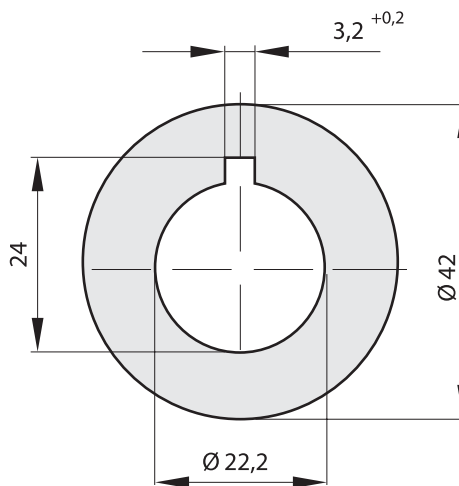

Tabliczka ST22-4509 aluminiowa

Budowa symbolu zamówieniowego

ST22-4509\

Wzór nadruku
P01, P02, P03, P04, P05

Wymiary

Wykonania

P01

P02

P03

P04

P05

Opis produktu

Tabliczka ma zastosowanie głównie do przycisków bezpieczeństwa.

Dane techniczne

Kolor	żółty
Materiał	aluminium