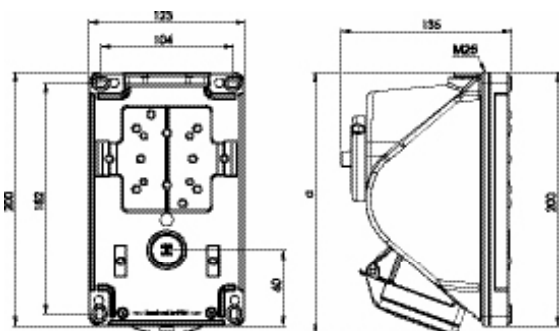

## GNIAZDO STAŁE Z WYŁĄCZNIKIEM 0-1 SERIA COMBO- POL, CEE 16A 3P+Z+N 400V IP44

- CEE 16A 3P do 32A 5P
- zaciski śrubowe
- tworzywo sztuczne: PA6

**IP44** bryzgoszczelne  
**IP67** wodoszczelne na życzenie

### Wymiary:

Bieguny	16 Amp			32 Amp		
	3	4	5	3	4	5
a	208	209	207	211	211	212
Typy połączeń:		Zaciski śrubowe				
Przewód giętki [mm <sup>2</sup> ]	1-2,5			2,5-6		
Przewód sztywny [mm <sup>2</sup> ]	1-4			2,5-10		
Waga [g]	675	695	705	755	780	805