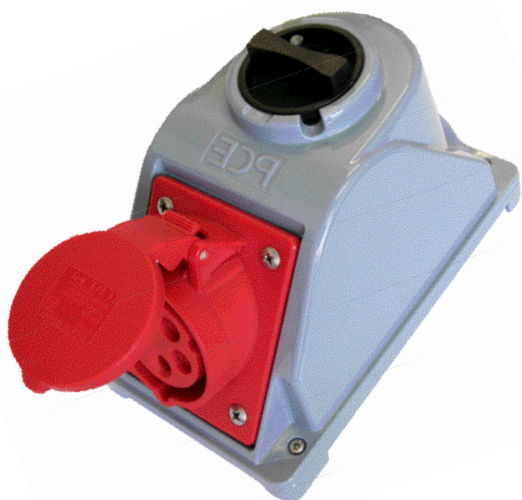

## GNIAZDO STAŁE Z WYŁĄCZNIKIEM 0-1 SERIA COMBO- POL, CEE 16A 3P+Z+N 400V IP44

- CEE 16A 3P do 32A 5P
- zaciski śrubowe
- tworzywo sztuczne: PA6

**IP44** bryzgoszczelne  
**IP67** wodoszczelne na życzenie

### Wymiary:

Bieguny	16 Amp			32 Amp		
	3	4	5	3	4	5
a	208	209	207	211	211	212
Typy połączeń:		Zaciski śrubowe				
Przewód giętki [mm <sup>2</sup> ]	1-2,5			2,5-6		
Przewód sztywny [mm <sup>2</sup> ]	1-4			2,5-10		
Waga [g]	675	695	705	755	780	805