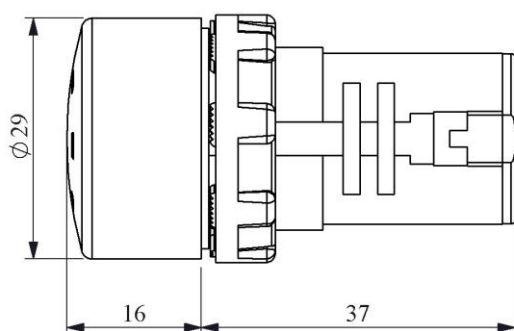

Sygnalizator dźwiękowy serii MB, monoblok, montaż w otworze fi 22mm, czerwony z podświetleniem LED, 90dB, IP50

Kod produktu: MBZS024S

Dane techniczne:

Seria	MB/Monobloki
Nazwa produktu	Sygnalizator dźwiękowy
Kolor	Czerwony
Średnica montażu	22 mm
Rodzaj podświetlenia	LED
Prąd znamionowy	20 mA
Częstotliwość	50 Hz
Znamionowe napięcie (U_e)	24V AC/DC
Pozim natężenia dźwięku	90dB
Pobór mocy	0,6W
Trwałość elektryczna	min 10 000 h
Znamionowe napięcie izolacji (U_i)	250 V
Temperatura pracy	-15°C÷+70°C
Stopień ochrony	IP50
Przekroje przewodów przyłączeniowych	1,5 - 2,5mm ²