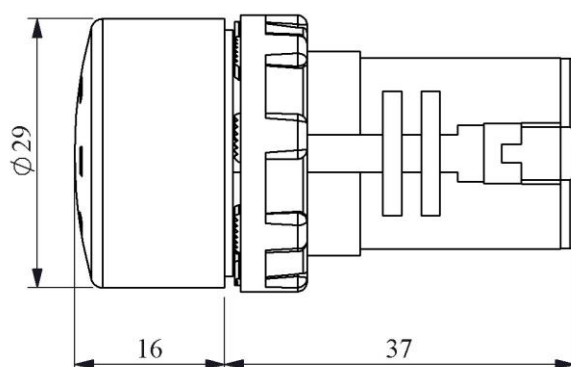

Sygnalizator dźwiękowy serii MB, monoblok, montaż w otworze  $\phi$  22mm, czarny, 90dB, IP50

Kod produktu: MBZX220S

Dane techniczne:

|  |                        |
|--|------------------------|
| Seria                                  | MB/Monobloki           |
| Nazwa produktu                         | Sygnalizator dźwiękowy |
| Kolor                                  | Czarny                 |
| Średnica montażu                       | 22 mm                  |
| Prąd znamionowy                        | 27 mA                  |
| Częstotliwość                          | 50 Hz                  |
| Znamionowe napięcie ( $U_e$ )          | 230V AC                |
| Pozim natężenia dźwięku                | 90dB                   |
| Pobór mocy                             | <7 VA                  |
| Trwałość elektryczna                   | min 10 000 h           |
| Znamionowe napięcie izolacji ( $U_i$ ) | 250 V                  |
| Temperatura pracy                      | -15°C÷+70°C            |
| Stopień ochrony                        | IP50                   |