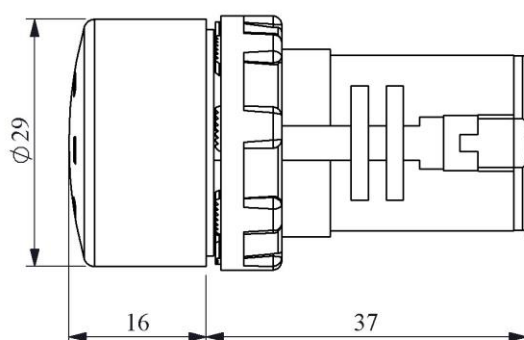

Sygnalizator dźwiękowy serii MB, monoblok, montaż w otworze ϕ 22mm, czarny, 90dB, IP50

Kod produktu: MBZX024S

Dane techniczne:

Seria	MB/Monobloki
Nazwa produktu	Sygnalizator dźwiękowy
Kolor	Czarny
Średnica montażu	22 mm
Prąd znamionowy	18 mA
Częstotliwość	50 Hz
Znamionowe napięcie (U_e)	24V AC/DC
Pozim natężenia dźwięku	90dB
Pobór mocy	0,5 W
Trwałość elektryczna	min 10 000 h
Znamionowe napięcie izolacji (U_i)	250 V
Temperatura pracy	-15°C÷+70°C
Stopień ochrony	IP50
Przekroje przewodów przyłączeniowych	1,5 - 2,5mm ²