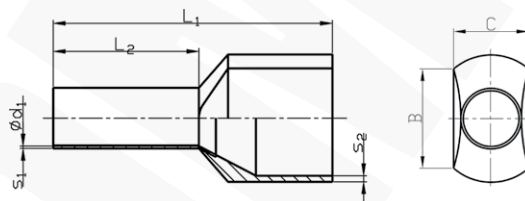

Inne długości i kolory na zamówienie.

Certyfikat UL - aktualne informacje na stronie www.ergom.com

Typ	Indeks Ergom	Przekrój [mm ²]	Przekrój AWG	L ₁	L ₂	d ₁	C x B	s ₁	s ₂	Kolor izolacji	W opakowaniu [szt.]	Waga [kg]
HI 2X0,5/8 (500 SZT.)	E08KH-02020100101	2x0,5	2x20	15,0	8	1,4	2,5x4,7	0,15	0,25	pomarańczowy	500	0,06
HI 2X0,5/8 (100 SZT.)	E08KH-02020103901	2x0,5	2x20	15,0	8	1,4	2,5x4,7	0,15	0,25	pomarańczowy	100	0,01
HI 2X0,5/8 DIN (500 SZT.)	E08KH-02020100201	2x0,5	2x20	15,0	8	1,4	2,5x4,7	0,15	0,25	biały	500	0,06
HI 2X0,5/8 DIN (100 SZT.)	E08KH-02020104001	2x0,5	2x20	15,0	8	1,4	2,5x4,7	0,15	0,25	biały	100	0,01
HI 2X0,75/8 (500 SZT.)	E08KH-02020100301	2x0,75	2x20	15,0	8	1,7	2,8x5	0,15	0,25	biały	500	0,07
HI 2X0,75/8 (100 SZT.)	E08KH-02020104121	2x0,75	2x20	15,0	8	1,7	2,8x5	0,15	0,25	biały	100	0,01
HI 2X0,75/8 DIN (500 SZT.)	E08KH-02020100501	2x0,75	2x20	15,0	8	1,7	2,8x5	0,15	0,25	szary	500	0,07
HI 2X0,75/8 DIN (100 SZT.)	E08KH-02020104201	2x0,75	2x20	15,0	8	1,7	2,8x5	0,15	0,25	szary	100	0,01
HI 2X0,75/8 F (500 SZT.)	E08KH-02020100701	2x0,75	2x20	15,0	8	1,7	2,8x5	0,15	0,25	niebieski	500	0,07
HI 2X0,75/8 F (100 SZT.)	E08KH-02020104301	2x0,75	2x20	15,0	8	1,7	2,8x5	0,15	0,25	niebieski	100	0,01
HI 2X0,75/10 (500 SZT.)	E08KH-02020100401	2x0,75	2x20	17,0	10	1,7	2,8x5	0,15	0,25	biały	500	0,07
HI 2X0,75/10 (100 SZT.)	E08KH-02020104401	2x0,75	2x20	17,0	10	1,7	2,8x5	0,15	0,25	biały	100	0,01
HI 2X0,75/10 DIN (500 SZT.)	E08KH-02020100601	2x0,75	2x20	17,0	10	1,7	2,8x5	0,15	0,25	szary	500	0,07
HI 2X0,75/10 DIN (100 SZT.)	E08KH-02020104501	2x0,75	2x20	17,0	10	1,7	2,8x5	0,15	0,25	szary	100	0,01
HI 2X0,75/10 F (500 SZT.)	E08KH-02020100801	2x0,75	2x20	17,0	10	1,7	2,8x5	0,15	0,25	niebieski	500	0,07
HI 2X0,75/10 F (100 SZT.)	E08KH-02020104601	2x0,75	2x20	17,0	10	1,7	2,8x5	0,15	0,25	niebieski	100	0,01
HI 2X1/8 (500 SZT.)	E08KH-02020100901	2x1	2x18	15,0	8	1,95	3,4x5,4	0,15	0,30	żółty	500	0,08
HI 2X1/8 (100 SZT.)	E08KH-02020104721	2x1	2x18	15,0	8	1,95	3,4x5,4	0,15	0,30	żółty	100	0,02
HI 2X1/8 DIN (500 SZT.)	E08KH-02020101101	2x1	2x18	15,0	8	1,95	3,4x5,4	0,15	0,30	czerwony	500	0,08
HI 2X1/8 DIN (100 SZT.)	E08KH-02020104801	2x1	2x18	15,0	8	1,95	3,4x5,4	0,15	0,30	czerwony	100	0,02
HI 2X1/10 (500 SZT.)	E08KH-02020101001	2x1	2x18	17,0	10	1,95	3,4x5,4	0,15	0,30	żółty	500	0,09
HI 2X1/10 (100 SZT.)	E08KH-02020104921	2x1	2x18	17,0	10	1,95	3,4x5,4	0,15	0,30	żółty	100	0,02
HI 2X1/10 DIN (500 SZT.)	E08KH-02020101201	2x1	2x18	17,0	10	1,95	3,4x5,4	0,15	0,30	czerwony	500	0,09
HI 2X1/10 DIN (100 SZT.)	E08KH-02020105001	2x1	2x18	17,0	10	1,95	3,4x5,4	0,15	0,30	czerwony	100	0,02
HI 2X1,5/8 (500 SZT.)	E08KH-02020101301	2x1,5	2x16	16,0	8	2,2	3,6x6,6	0,15	0,30	czerwony	500	0,09
HI 2X1,5/8 (100 SZT.)	E08KH-02020105121	2x1,5	2x16	16,0	8	2,2	3,6x6,6	0,15	0,30	czerwony	100	0,02
HI 2X1,5/8 DIN (500 SZT.)	E08KH-02020101501	2x1,5	2x16	16,0	8	2,2	3,6x6,6	0,15	0,30	czarny	500	0,09
HI 2X1,5/8 DIN (100 SZT.)	E08KH-02020105201	2x1,5	2x16	16,0	8	2,2	3,6x6,6	0,15	0,30	czarny	100	0,02
HI 2X1,5/12 (500 SZT.)	E08KH-02020101401	2x1,5	2x16	20,0	12	2,2	3,6x6,6	0,15	0,30	czerwony	500	0,11
HI 2X1,5/12 (100 SZT.)	E08KH-02020105301	2x1,5	2x16	20,0	12	2,2	3,6x6,6	0,15	0,30	czerwony	100	0,02
HI 2X1,5/12 DIN (500 SZT.)	E08KH-02020101601	2x1,5	2x16	20,0	12	2,2	3,6x6,6	0,15	0,30	czarny	500	0,11