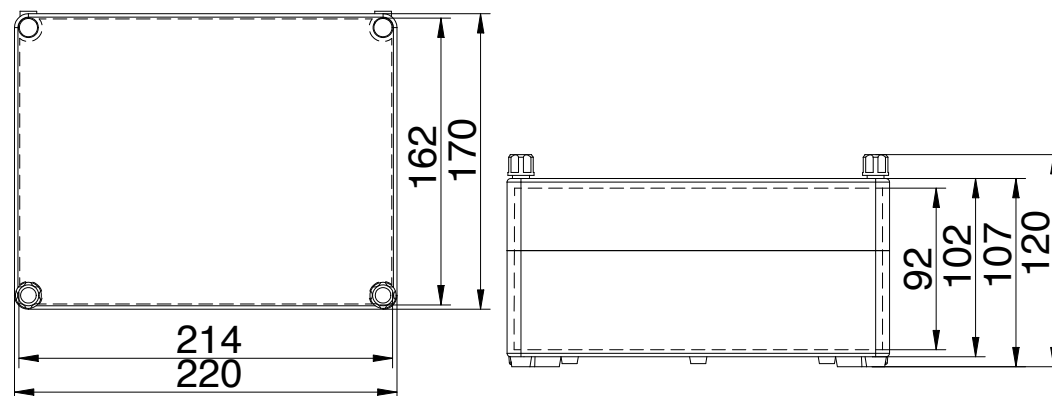

IP 65 IK 07 400 V Br Cl 2K

INDUSTRIAL PUSZKA N/T 220X170X107 Z ZAWIASAMI IP65

Typ	Kolor	Opak. szt.	Waga kg/1szt.	Indeks
Industrial IP65	szary RAL 7035	1	-	2717-03

NORMA PN-EN-60670-1

Wymiary wewnętrzne: 214x162x102 mm

Wymiary zewnętrzne: 220x170x120 mm

- pokrywa z zawiasami
- beznarzędziowe otwieranie pokrywy puszek
- szybki dostęp
- zastosowanie w przemyśle
- hermetyczne IP65

- możliwość plombowania
- wytrzymałość na uderzenia IK07
- szary RAL 7035
- wymiary wewnętrzne: 214x162x102 mm
- wymiary zewnętrzne: 220x170x120 mm