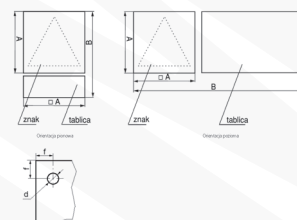

W opakowaniu [szt.] 10

DANE MECHANICZNE

Material

- folia samoprzylepna PCV grubość 0,2 mm; oznaczenie S;
- płyta z tworzywa sztucznego (polistyren 1 mm); oznaczenie P;
- blacha stalowa ocynkowana grubość 0,5 mm; oznaczenie Fe;