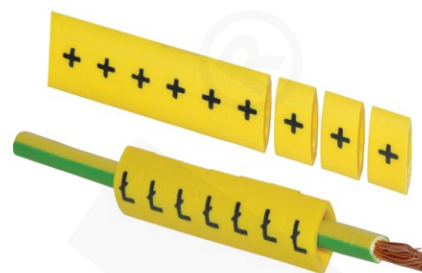

CECHY I KORZYŚCI

popularne oznaczniki przewodów

szeroki zakres średnic przewodów: od 1,1 do 2,7 mm

DANE LOGISTYCZNE

W opakowaniu [szt.]	100
Waga [g]	8

ZASTOSOWANIE

Do oznaczania kabli, przewodów, światłowodów w rozdzielnicach, instalacjach elektrycznych.

DANE MECHANICZNE

Kolor	żółty
Kolor nadruku	czarny
Średnica zewnętrzna przewodu [mm]	1,1+2,7
Materiał	PCV
Temperatura pracy [°C]	-30 ÷ +70

WYMIARY

A	3,6
B	6,2
L	5,8

UWAGA!

Inne nadruki na zamówienie.

Typ	Indeks Ergom	Znak
OZ-0"1" (100 SZT.)	E04ZP-01020100200	1
OZ-0"2" (100 SZT.)	E04ZP-01020100300	2
OZ-0"3" (100 SZT.)	E04ZP-01020100400	3
OZ-0"4" (100 SZT.)	E04ZP-01020100500	4
OZ-0"5" (100 SZT.)	E04ZP-01020100600	5
OZ-0"6" (100 SZT.)	E04ZP-01020100700	6
OZ-0"7" (100 SZT.)	E04ZP-01020100800	7
OZ-0"8" (100 SZT.)	E04ZP-01020100900	8
OZ-0"9" (100 SZT.)	E04ZP-01020101000	9
OZ-0"1"-10" (100 SZT.)	E04ZP-01020101100	1-10
OZ-0"11"-20" (100 SZT.)	E04ZP-01020101200	11-20
OZ-0"21"-30" (100 SZT.)	E04ZP-01020101300	21-30
OZ-0"31"-40" (100 SZT.)	E04ZP-01020101400	31-40
OZ-0"41"-50" (100 SZT.)	E04ZP-01020101500	41-50
OZ-0"51"-60" (100 SZT.)	E04ZP-01020101600	51-60
OZ-0"61"-70" (100 SZT.)	E04ZP-01020101700	61-70
OZ-0"71"-80" (100 SZT.)	E04ZP-01020101800	71-80
OZ-0"81"-90" (100 SZT.)	E04ZP-01020101900	81-90
OZ-0"91"-100" (100 SZT.)	E04ZP-01020102000	91-100
OZ-0"- (100 SZT.)	E04ZP-01020105100	-
OZ-0", (100 SZT.)	E04ZP-01020105800	,
OZ-0". (100 SZT.)	E04ZP-01020105600	.