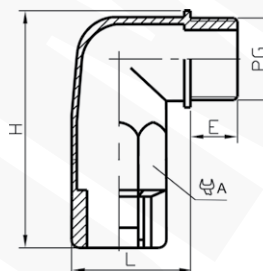

CERTYFIKATY I NORMY

Stopień ochrony	IP54

UWAGA!

Nakrętki N.../H, N.../H BK i uszczelki UUPE do łącznika należy zamawiać oddzielnie.

Typ	Indeks Ergom	Pod klucz A	L	E	H	Gwint PG	Średnica rury wewnętrzna [mm]	Średnica rury zewnętrzna [mm]	Typ rury	W opakowaniu [szt.]
FKD 7 (10 SZT.)	E03DK-07050100001	13	20,5	10	46,5	PG7	6,5	10,0	WTE 7, WTE 7L, WTE 7R, WTE 7W	10
FKD 9 (10 SZT.)	E03DK-07050100101	18	25,0	10	53,0	PG9	9,6	13,0	WTE 9, WTE 9L, WTE 9R, WTE 9W	10
FKD 11 (10 SZT.)	E03DK-07050100201	19	25,5	10	54,5	PG11	11,6	15,8	WTE 11, WTE 11L, WTE 11R, WTE 11W	10
FKD 13 (10 SZT.)	E03DK-07050100301	22	29,5	10	58,5	PG13,5	14,0	18,6	WTE 13, WTE 13L, WTE 13R, WTE 13W	10
FKD 16 (10 SZT.)	E03DK-07050100401	26	31,5	11	59,0	PG16	16,5	21,2	WTE 16, WTE 16L, WTE 16R, WTE 16W	10
FKD 21 (10 SZT.)	E03DK-07050100451	32	38,5	11	74,0	PG21	21,7	28,5	WTE 21, WTE 21L, WTE 21R, WTE 21W	10
FKD 29 (10 SZT.)	E03DK-07050100501	40	47,0	12	89,0	PG29	27,7	34,5	WTE 29, WTE 29L, WTE 29R, WTE 29W	10
FKD 36	E03DK-07050100603	50	58,0	12	107,0	PG36	35,2	42,5	WTE 36, WTE 36L, WTE 36R, WTE 36W	1
FKD 48	E03DK-07050100703	64	72,0	13	121,0	PG48	46,5	54,5	WTE 48, WTE 48L, WTE 48R, WTE 48W	1
FKD 7 BK (10 SZT.)	E03DK-07050101001	13	20,5	10	46,5	PG7	6,5	10,0	WTE 7, WTE 7L, WTE 7R, WTE 7W	10
FKD 9 BK (10 SZT.)	E03DK-07050101111	18	25,0	10	53,0	PG9	9,6	13,0	WTE 9, WTE 9L, WTE 9R, WTE 9W	10
FKD 11 BK (10 SZT.)	E03DK-07050101211	19	25,5	10	54,5	PG11	11,6	15,8	WTE 11, WTE 11L, WTE 11R, WTE 11W	10
FKD 13 BK (10 SZT.)	E03DK-07050101311	22	29,5	10	58,5	PG13,5	14,0	18,6	WTE 13, WTE 13L, WTE 13R, WTE 13W	10
FKD 16 BK (10 SZT.)	E03DK-07050101411	26	31,5	11	59,0	PG16	16,5	21,2	WTE 16, WTE 16L, WTE 16R, WTE 16W	10
FKD 21 BK (10 SZT.)	E03DK-07050101451	32	38,5	11	74,0	PG21	21,7	28,5	WTE 21, WTE 21L, WTE 21R, WTE 21W	10
FKD 29 BK (10 SZT.)	E03DK-07050101501	40	47,0	12	89,0	PG29	27,7	34,5	WTE 29, WTE 29L, WTE 29R, WTE 29W	10
FKD 36 BK	E03DK-07050101603	50	58,0	12	107,0	PG36	35,2	42,5	WTE 36, WTE 36L, WTE 36R, WTE 36W	1
FKD 48 BK	E03DK-07050101703	64	72,0	13	121,0	PG48	46,5	54,5	WTE 48, WTE 48L, WTE 48R, WTE 48W	1