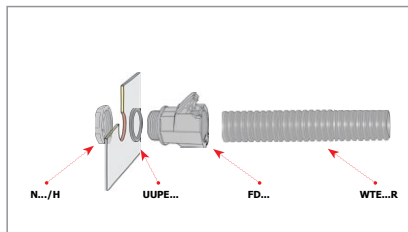

Typ	Indeks Ergom	Pod klucz A	D	L	E	Gwint PG	Średnica rury wewnętrzna [mm]	Średnica rury zewnętrzna [mm]	Typ rury	W opakowaniu [szt.]
FD 7 (10 SZT.)	E03DK-07040100011	13	18,2	29,0	10,0	PG7	6,5	10,0	WTE 7, WTE 7L, WTE 7R, WTE 7W	10
FD 9 (10 SZT.)	E03DK-07040100101	18	21,3	29,5	10,0	PG9	9,6	13,0	WTE 9, WTE 9L, WTE 9R, WTE 9W	10
FD 11 (10 SZT.)	E03DK-07040100201	19	24,0	30,5	10,0	PG11	11,6	15,8	WTE 11, WTE 11L, WTE 11R, WTE 11W	10
FD 13 (10 SZT.)	E03DK-07040100301	22	26,7	30,0	10,0	PG13,5	14,0	18,6	WTE 13, WTE 13L, WTE 13R, WTE 13W	10
FD 16 (10 SZT.)	E03DK-07040100401	26	29,7	30,5	10,0	PG16	16,5	21,2	WTE 16, WTE 16L, WTE 16R, WTE 16W	10
FD 21 (10 SZT.)	E03DK-07040100501	32	38,0	36,7	11,0	PG21	21,7	28,5	WTE 21, WTE 21L, WTE 21R, WTE 21W	10
FD 29 (10 SZT.)	E03DK-07040100601	40	45,2	41,8	12,0	PG29	27,7	34,5	WTE 29, WTE 29L, WTE 29R, WTE 29W	10
FD 36	E03DK-07040100703	48,7-48,9	54,0	45,4	12,0	PG36	35,2	42,5	WTE 36, WTE 36L, WTE 36R, WTE 36W	1
FD 48	E03DK-07040100803	63	71,1	49,9	18,7	PG48	46,5	54,5	WTE 48, WTE 48L, WTE 48R, WTE 48W	1
FD 7 BK (10 SZT.)	E03DK-07040101001	13	18,2	29,0	10,0	PG7	6,5	10,0	WTE 7, WTE 7L, WTE 7R, WTE 7W	10
FD 9 BK (10 SZT.)	E03DK-07040101111	18	21,3	29,5	10,0	PG9	9,6	13,0	WTE 9, WTE 9L, WTE 9R, WTE 9W	10
FD 11 BK (10 SZT.)	E03DK-07040101211	19	24,0	30,5	10,0	PG11	11,6	15,8	WTE 11, WTE 11L, WTE 11R, WTE 11W	10
FD 13 BK (10 SZT.)	E03DK-07040101311	22	26,7	30,0	10,0	PG13,5	14,0	18,6	WTE 13, WTE 13L, WTE 13R, WTE 13W	10
FD 16 BK (10 SZT.)	E03DK-07040101411	26	29,7	30,5	10,0	PG16	16,5	21,2	WTE 16, WTE 16L, WTE 16R, WTE 16W	10
FD 21 BK (10 SZT.)	E03DK-07040101501	32	38,0	36,7	11,0	PG21	21,7	28,5	WTE 21, WTE 21L, WTE 21R, WTE 21W	10
FD 29 BK (10 SZT.)	E03DK-07040101601	40	45,2	41,8	12,0	PG29	27,7	34,5	WTE 29, WTE 29L, WTE 29R, WTE 29W	10
FD 36 BK	E03DK-07040101703	48,7-48,9	54,0	45,4	12,0	PG36	35,2	42,5	WTE 36, WTE 36L, WTE 36R, WTE 36W	1
FD 48 BK	E03DK-07040101803	63	71,1	49,9	18,7	PG48	46,5	54,5	WTE 48, WTE 48L, WTE 48R, WTE 48W	1