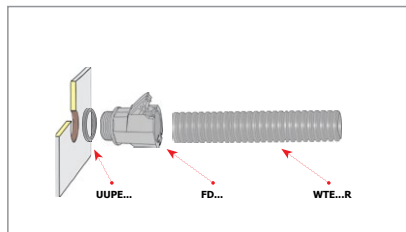

Typ	Indeks Ergom	Pod klucz A	D	L	E	Gwint PG	Średnica rury wewnętrzna [mm]	Średnica rury zewnętrzna [mm]	Typ rury	W opakowaniu [szt.]
FD 7 (10 SZT.)	E03DK-07040100011	13	18,2	29,0	10,0	PG7	6,5	10,0	WTE 7, WTE 7L, WTE 7R, WTE 7W	10
FD 9 (10 SZT.)	E03DK-07040100101	18	21,3	29,5	10,0	PG9	9,6	13,0	WTE 9, WTE 9L, WTE 9R, WTE 9W	10
FD 11 (10 SZT.)	E03DK-07040100201	19	24,0	30,5	10,0	PG11	11,6	15,8	WTE 11, WTE 11L, WTE 11R, WTE 11W	10
FD 13 (10 SZT.)	E03DK-07040100301	22	26,7	30,0	10,0	PG13,5	14,0	18,6	WTE 13, WTE 13L, WTE 13R, WTE 13W	10
FD 16 (10 SZT.)	E03DK-07040100401	26	29,7	30,5	10,0	PG16	16,5	21,2	WTE 16, WTE 16L, WTE 16R, WTE 16W	10
FD 21 (10 SZT.)	E03DK-07040100501	32	38,0	36,7	11,0	PG21	21,7	28,5	WTE 21, WTE 21L, WTE 21R, WTE 21W	10
FD 29 (10 SZT.)	E03DK-07040100601	40	45,2	41,8	12,0	PG29	27,7	34,5	WTE 29, WTE 29L, WTE 29R, WTE 29W	10
FD 36	E03DK-07040100703	48,7-48,9	54,0	45,4	12,0	PG36	35,2	42,5	WTE 36, WTE 36L, WTE 36R, WTE 36W	1
FD 48	E03DK-07040100803	63	71,1	49,9	18,7	PG48	46,5	54,5	WTE 48, WTE 48L, WTE 48R, WTE 48W	1
FD 7 BK (10 SZT.)	E03DK-07040101001	13	18,2	29,0	10,0	PG7	6,5	10,0	WTE 7, WTE 7L, WTE 7R, WTE 7W	10
FD 9 BK (10 SZT.)	E03DK-07040101111	18	21,3	29,5	10,0	PG9	9,6	13,0	WTE 9, WTE 9L, WTE 9R, WTE 9W	10
FD 11 BK (10 SZT.)	E03DK-07040101211	19	24,0	30,5	10,0	PG11	11,6	15,8	WTE 11, WTE 11L, WTE 11R, WTE 11W	10
FD 13 BK (10 SZT.)	E03DK-07040101311	22	26,7	30,0	10,0	PG13,5	14,0	18,6	WTE 13, WTE 13L, WTE 13R, WTE 13W	10
FD 16 BK (10 SZT.)	E03DK-07040101411	26	29,7	30,5	10,0	PG16	16,5	21,2	WTE 16, WTE 16L, WTE 16R, WTE 16W	10
FD 21 BK (10 SZT.)	E03DK-07040101501	32	38,0	36,7	11,0	PG21	21,7	28,5	WTE 21, WTE 21L, WTE 21R, WTE 21W	10
FD 29 BK (10 SZT.)	E03DK-07040101601	40	45,2	41,8	12,0	PG29	27,7	34,5	WTE 29, WTE 29L, WTE 29R, WTE 29W	10
FD 36 BK	E03DK-07040101703	48,7-48,9	54,0	45,4	12,0	PG36	35,2	42,5	WTE 36, WTE 36L, WTE 36R, WTE 36W	1
FD 48 BK	E03DK-07040101803	63	71,1	49,9	18,7	PG48	46,5	54,5	WTE 48, WTE 48L, WTE 48R, WTE 48W	1