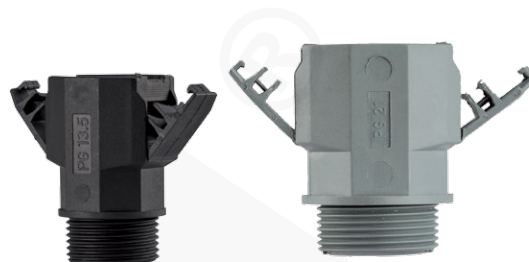

Łącznik rury typu FD, FD...BK

CECHY I KORZYŚCI

- łączniki do wprowadzenia rury WTE w obudowę, gwinty PG
- możliwość wielokrotnego demontażu
- kolor szary lub czarny

Przeznaczona do szybkiego połączenia rur korugowanych typu WTE.
Prosty montaż (przez odchylenie skrzydełek)