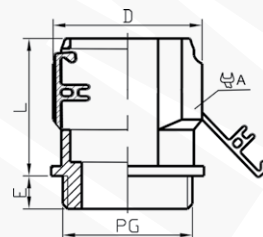

Typ	Indeks Ergom	Pod klucz A	D	L	E	Gwint PG	Średnica rury wewnętrzna [mm]	Średnica rury zewnętrzna [mm]	Typ rury	W opakowaniu [szt.]
FD 7 (10 SZT.)	E03DK-07040100011	13	18,2	29,0	10,0	PG7	6,5	10,0	WTE 7, WTE 7L, WTE 7R, WTE 7W	10
FD 9 (10 SZT.)	E03DK-07040100101	18	21,3	29,5	10,0	PG9	9,6	13,0	WTE 9, WTE 9L, WTE 9R, WTE 9W	10
FD 11 (10 SZT.)	E03DK-07040100201	19	24,0	30,5	10,0	PG11	11,6	15,8	WTE 11, WTE 11L, WTE 11R, WTE 11W	10
FD 13 (10 SZT.)	E03DK-07040100301	22	26,7	30,0	10,0	PG13,5	14,0	18,6	WTE 13, WTE 13L, WTE 13R, WTE 13W	10
FD 16 (10 SZT.)	E03DK-07040100401	26	29,7	30,5	10,0	PG16	16,5	21,2	WTE 16, WTE 16L, WTE 16R, WTE 16W	10
FD 21 (10 SZT.)	E03DK-07040100501	32	38,0	36,7	11,0	PG21	21,7	28,5	WTE 21, WTE 21L, WTE 21R, WTE 21W	10
FD 29 (10 SZT.)	E03DK-07040100601	40	45,2	41,8	12,0	PG29	27,7	34,5	WTE 29, WTE 29L, WTE 29R, WTE 29W	10
FD 36	E03DK-07040100703	48,7-48,9	54,0	45,4	12,0	PG36	35,2	42,5	WTE 36, WTE 36L, WTE 36R, WTE 36W	1
FD 48	E03DK-07040100803	63	71,1	49,9	18,7	PG48	46,5	54,5	WTE 48, WTE 48L, WTE 48R, WTE 48W	1
FD 7 BK (10 SZT.)	E03DK-07040101001	13	18,2	29,0	10,0	PG7	6,5	10,0	WTE 7, WTE 7L, WTE 7R, WTE 7W	10
FD 9 BK (10 SZT.)	E03DK-07040101111	18	21,3	29,5	10,0	PG9	9,6	13,0	WTE 9, WTE 9L, WTE 9R, WTE 9W	10
FD 11 BK (10 SZT.)	E03DK-07040101211	19	24,0	30,5	10,0	PG11	11,6	15,8	WTE 11, WTE 11L, WTE 11R, WTE 11W	10
FD 13 BK (10 SZT.)	E03DK-07040101311	22	26,7	30,0	10,0	PG13,5	14,0	18,6	WTE 13, WTE 13L, WTE 13R, WTE 13W	10
FD 16 BK (10 SZT.)	E03DK-07040101411	26	29,7	30,5	10,0	PG16	16,5	21,2	WTE 16, WTE 16L, WTE 16R, WTE 16W	10
FD 21 BK (10 SZT.)	E03DK-07040101501	32	38,0	36,7	11,0	PG21	21,7	28,5	WTE 21, WTE 21L, WTE 21R, WTE 21W	10
FD 29 BK (10 SZT.)	E03DK-07040101601	40	45,2	41,8	12,0	PG29	27,7	34,5	WTE 29, WTE 29L, WTE 29R, WTE 29W	10
FD 36 BK	E03DK-07040101703	48,7-48,9	54,0	45,4	12,0	PG36	35,2	42,5	WTE 36, WTE 36L, WTE 36R, WTE 36W	1
FD 48 BK	E03DK-07040101803	63	71,1	49,9	18,7	PG48	46,5	54,5	WTE 48, WTE 48L, WTE 48R, WTE 48W	1