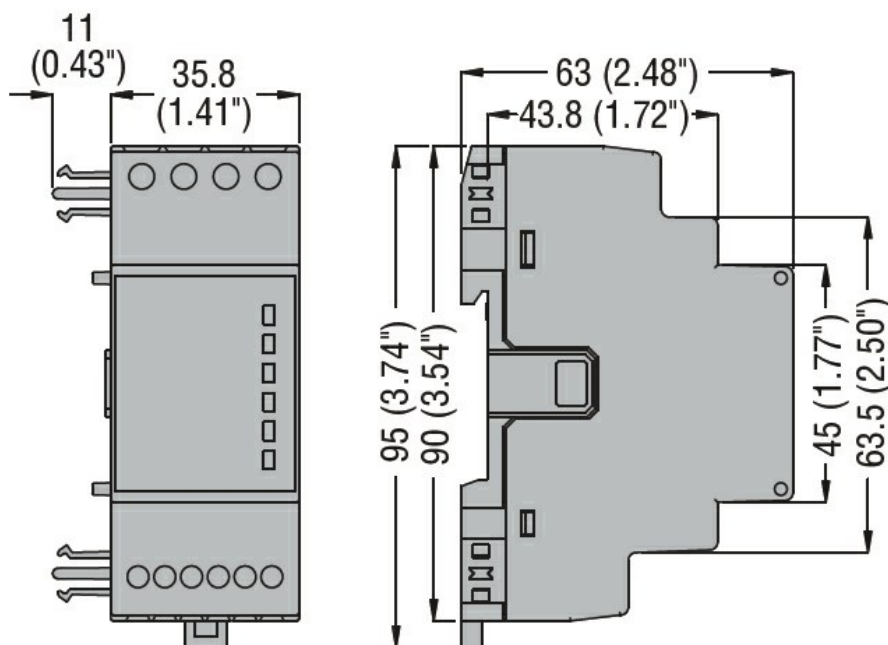

DME CD

Tak

Właściwości mechaniczne

Masa

g 140

Wymiary

Schemat połączeń elektrycznych

Certyfikaty i zgodność