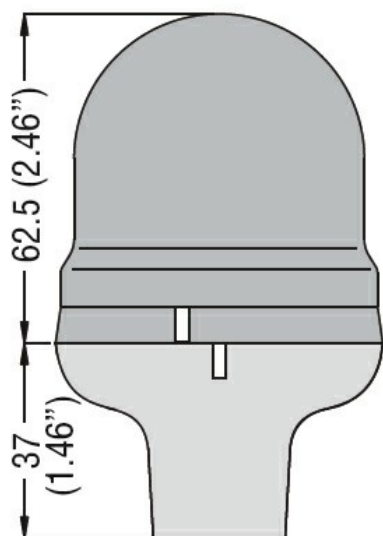

Przeznaczenie produktu

Seria produktu

Charakterystyka ogólna

Średnica	mm - inch	62 / 2.44
Kolor		Czarny
Materiał		Tworzywo sztuczne

Właściwości mechaniczne

Masa	g	20
------	---	----

Wymiary

Stojaki do sygnalizatorów świetlnych
Ø62mm/2,44"
8LB6BP07

Certyfikaty i zgodność

Zgodność

/

Certyfikaty

/

Klasyfikacja ETIM

ETIM 8,0

EC001154 -
Stojak bez tuleji
dystansowej do
kolumny
sygnalizacyjnej