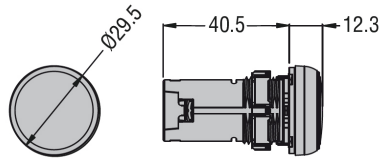

Jednoczęściowa lampka LED, kolor niebieski, 24VAC/DC

Informacje ogólne

| | |
|---------------------------|---------------|
| GTIN/EAN | 8013975225097 |
| Nazwa producenta | LOVATO |
| ID produktu wg producenta | LPMLB6 |

Opis ETIM

| | |
|----------------------------------|---|
| Klasa | Lampka sygnalizacyjna, kompletna (EC000272) |
| Grupa | Urządzenia niskonapięciowe (EG000017) |
| Liczba sygnalizatorów świetlnych | 1 |
| Kolor soczewek | Niebieski |
| Zawiera źródło światła | Tak |
| Znamionowe napięcie pracy Ue | 24..24 V |
| Rodzaj napięcia | AC/DC |
| Rodzaj połączenia elektrycznego | Połączenie śrubowe |
| Kształt soczewki | Okrągły |
| Rodzaj soczewki | Płaski |
| Stopień ochrony (IP) | IP66 |