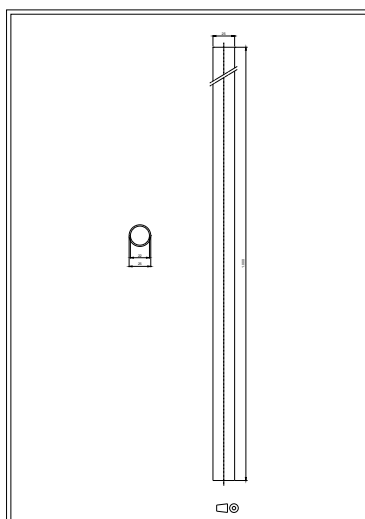

Rura pojedyncza, długość 1000 mm, Akcesoria do kolumn sygnałowych, średnica 50 mm i 70 mm

Ogólne dane techniczne	
Nazwa markowa produktu	SIRIUS
oznaczenie produktu	Rura
materiał	Aluminium
kolor	Srebrny
oznaczenie środków roboczych	
• zgodnie z DIN EN 61246-2	U
• zgodnie z IEC 81346-2:2009	U
Dane mechaniczne	
długość rury montażowej	1 000 mm
Warunki środowiska	
wysokość	1 000 mm
szerokość	25 mm
Aprobaty/ Certyfikaty	

Service&Support

<https://support.industry.siemens.com/cs/ww/en/ps/8WD4308-0ED>

Image database (product images, 2D dimension drawings, 3D models, device circuit diagrams, EPLAN macros, ...)

http://www.automation.siemens.com/bilddb/cax_de.aspx?mfb=8WD4308-0ED&lang=en