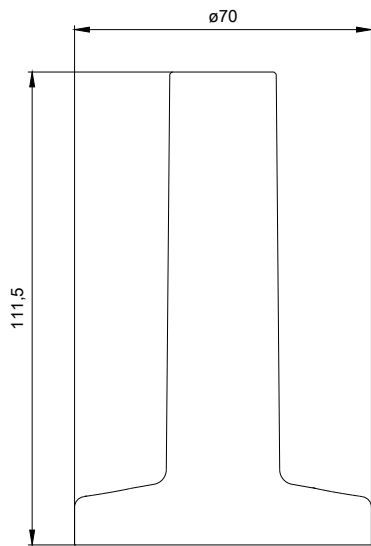

rura ze stopą, długość 100 mm Akcesoria do kolumn sygnałowych, o średnicy 70 mm

Ogólne dane techniczne

Nazwa markowa produktu	SIRIUS
oznaczenie produktu	Stopa ze zintegrowaną stopą
materiał	PA
kolor	Czarny
rodzaj montażu	Mocowanie do podłoża
oznaczenie środków roboczych	
• zgodnie z DIN EN 61246-2	U
• zgodnie z IEC 81346-2:2009	U

Dane mechaniczne

długość rury montażowej	110 mm
-------------------------	--------

Warunki środowiska

temperatura otoczenia podczas pracy	-20 ... +50 °C
wysokość	110 mm
szerokość	70 mm

Aprobaty/ Certyfikaty

Service&Support

<https://support.industry.siemens.com/cs/ww/en/ps/8WD4308-0DA>

Image database (product images, 2D dimension drawings, 3D models, device circuit diagrams, EPLAN macros, ...)

http://www.automation.siemens.com/bilddb/cax_de.aspx?mfb=8WD4308-0DA&lang=en