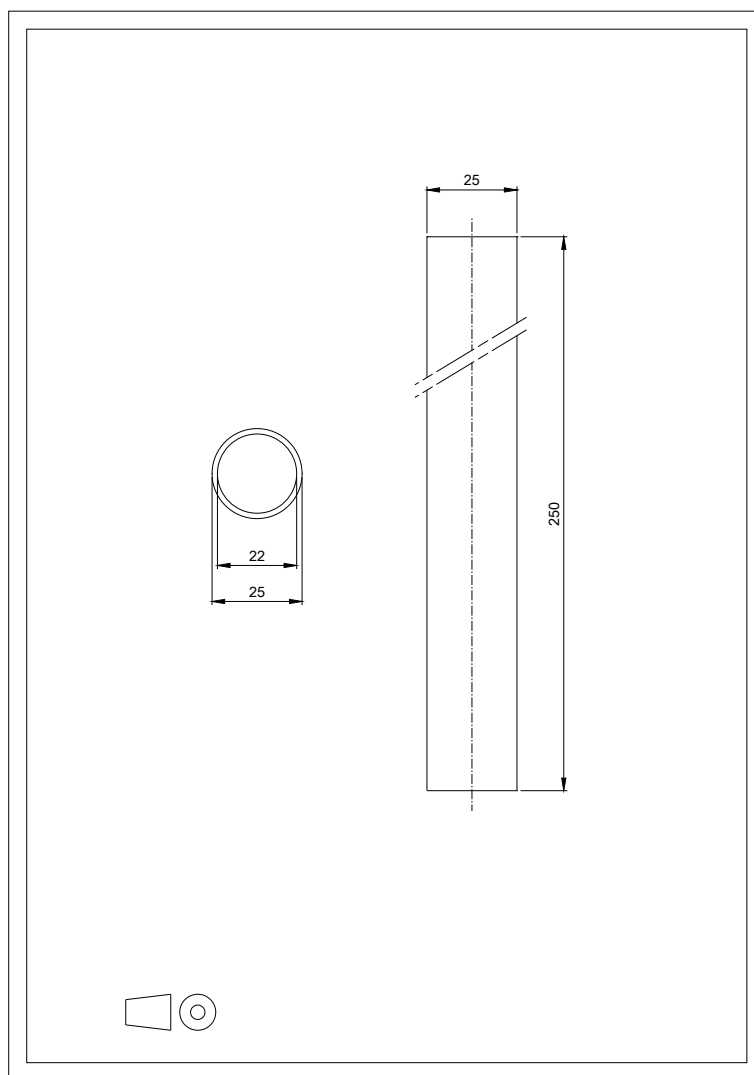

Rura pojedyncza, długość 250 mm, Akcesoria do kolumn sygnałowych, średnica 50 mm i 70 mm

Ogólne dane techniczne	
Nazwa markowa produktu	SIRIUS
oznaczenie produktu	Rura
materiał	Aluminium
kolor	Srebrny
oznaczenie środków roboczych	
• zgodnie z DIN EN 61246-2	U
• zgodnie z IEC 81346-2:2009	U
Dane mechaniczne	
długość rury montażowej	250 mm
Warunki środowiska	
wysokość	250 mm
szerokość	25 mm
Aprobaty/ Certyfikaty	

Service&Support

<https://support.industry.siemens.com/cs/ww/en/ps/8WD4308-0EA>

Image database (product images, 2D dimension drawings, 3D models, device circuit diagrams, EPLAN macros, ...)

http://www.automation.siemens.com/bilddb/cax_de.aspx?mfb=8WD4308-0EA&lang=en