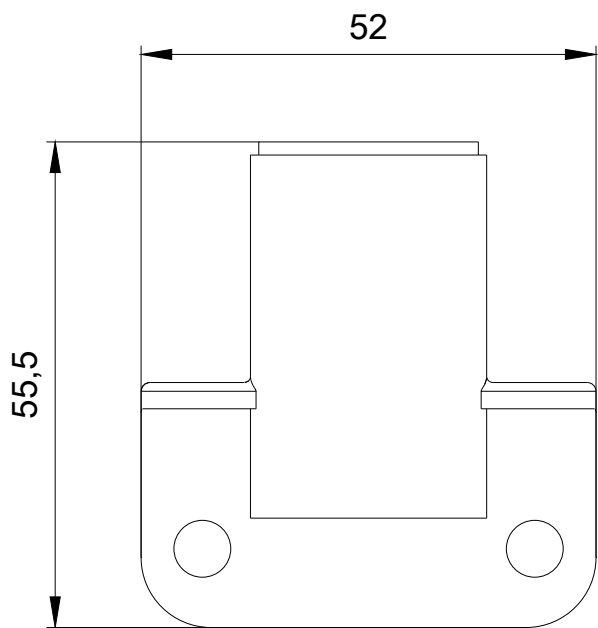

8WD4208-0CD_ALL

Ostatnia zmiana:

25.03.2020