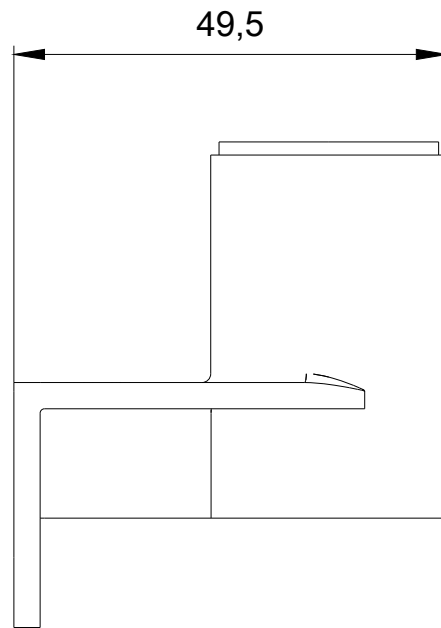

8WD4208-0CD_ALL

Ostatnia zmiana:

25.03.2020