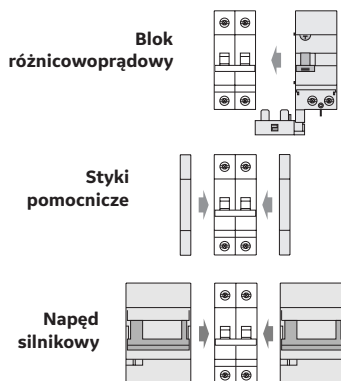

Wyłączniki nadprądowe

Wyłączniki nadprądowe

G60

EN/IEC 60898-1	6000
	3
EN/IEC 60947-2	10kA

G60S specjalne wykonanie morskie na zapytanie

Zastosowanie

Certyfikaty/Oznaczenie

Wyposażenie dodatkowe